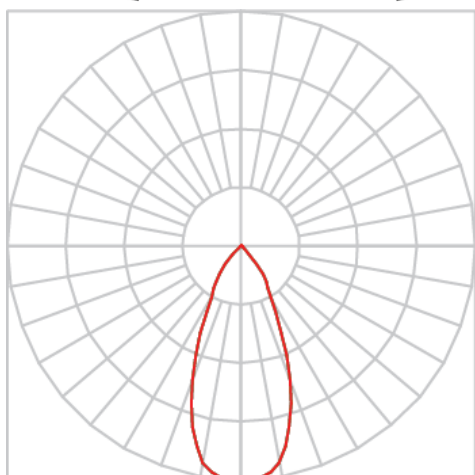

VENUS RETANGULAR EMBUTIR NO-FRAME M GESSO FACHO DIRECIONAL 60° 2X28W COBMAX 2700K IRC90 (OPÇÕESPBE)

datasheet gerado em
09-05-26

REF.: VENUS-RT-NF-GE-OR260-2X28-COBMAX-27-90-M-(OPÇÕESPBE)

Luminária retangular de embutir no-frame em forro de gesso, 2X28W 2700K IRC>90. Corpo em alumínio. Acabamento Branca, Preta ou Especial. Controle óptico principal através de refletor facho 60°. Luminária grau de proteção IP-20. Driver corrente constante Liga/Desliga, Triac, 1-10V ou Dali (consultar condições). Tensão de trabalho 220V ou Bivolt.

Aplicação	Ambiente interno
Instalação	Embutir No-Frame Gesso
Altura	130
Largura	160
Comprimento	263
IP	20
Corpo	Alumínio
Cor	Branca, Preta ou Especial
Ótica principal	Refletor
Potência	2X28W
Fluxo Luminária	4962lm
Intensidade	2210cd
Eficácia	89lm/W
Facho	60°
CCT	2700K
IRC	>90
Tensão	220V ou Bivolt
Dimerização	Liga/Desliga, Dali, 0-10 ou Triac
Garantia	5 anos
UGR	Espaçamento 1m (4H/8H) - <9/<9
Tipo de LED	COBmax
Eficácia do LED	-
Fluxo Luminoso do LED	-
Potência do LED	-

A = 130mm | B = 160mm | C = 263mm

IMPORTANTE: ENSAIOS REALIZADOS A 25°C