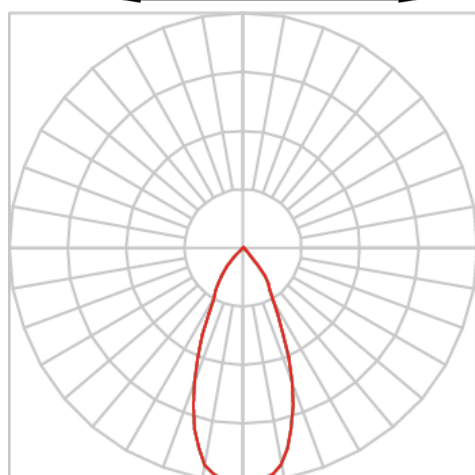

VENUS RETANGULAR EMBUTIR NO-FRAME M GESSO FACHO DIRECIONAL 60° 2X28W COBMAX 3000K IRC90 (OPÇÕESPBE)

datasheet gerado em
09-05-26

REF.: VENUS-RT-NF-GE-OR260-2X28-COBMAX-30-90-M-(OPÇÕESPBE)

Luminária retangular de embutir no-frame em forro de gesso, 2X28W 3000K IRC>90. Corpo em alumínio. Acabamento Branca, Preta ou Especial. Controle óptico principal através de refletor facho 60°. Luminária grau de proteção IP-20. Driver corrente constante Liga/Desliga, Triac, 1-10V ou Dali (consultar condições). Tensão de trabalho 220V ou Bivolt.

Aplicação	Ambiente interno
Instalação	Embutir No-Frame Gesso
Altura	130
Largura	160
Comprimento	263
IP	20
Corpo	Alumínio
Cor	Branca, Preta ou Especial
Ótica principal	Refletor
Potência	2X28W
Fluxo Luminária	5108lm
Intensidade	2275cd
Eficácia	91lm/W
Facho	60°
CCT	3000K
IRC	>90
Tensão	220V ou Bivolt
Dimerização	Liga/Desliga, Dali, 0-10 ou Triac
Garantia	5 anos
UGR	Espaçamento 1m (4H/8H) - <9/<9
Tipo de LED	COBmax
Eficácia do LED	-
Fluxo Luminoso do LED	-
Potência do LED	-

A = 130mm | B = 160mm | C = 263mm

IMPORTANTE: ENSAIOS REALIZADOS A 25°C