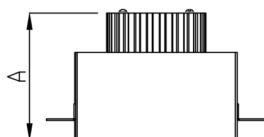

# VENUS RETANGULAR EMBUTIR NO-FRAME M GESSO FACHO DIRECIONAVEL 60° 2X42W COBCOMFY 2500K IRC95 (OPÇÃOESPBE)

datasheet gerado em  
09-05-26

REF.: VENUS-RT-NF-GE-OR260-2X42-COBCOMFY-25-95-M-(OPÇÃOESPBE)

Luminária retangular de embutir no-frame em forro de gesso, 2X42W 2500K IRC>95. Corpo em alumínio. Acabamento Branca, Preta ou Especial. Controle óptico principal através de refletor facho 60°. Luminária grau de proteção IP-20. Driver corrente constante Liga/Desliga, Triac, 1-10V ou Dali (consultar condições). Tensão de trabalho 220V ou Bivolt.

Aplicação	Ambiente interno
Instalação	Embutir No-Frame Gesso
Altura	130
Largura	160
Comprimento	263
IP	20
Corpo	Alumínio
Cor	Branca, Preta ou Especial
Ótica principal	Refletor
Potência	2X42W
Fluxo Luminária	5392lm
Intensidade	2401cd
Eficácia	64lm/W
Facho	60°
CCT	2500K
IRC	>95
Tensão	220V ou Bivolt
Dimerização	Liga/Desliga, Dali, 0-10 ou Triac
Garantia	5 anos
UGR	Espaçamento 1m (4H/8H) - <9/<9
Tipo de LED	COBcomfy
Eficácia do LED	-
Fluxo Luminoso do LED	-
Potência do LED	-

A = 130mm | B = 160mm | C = 263mm

IMPORTANTE: ENSAIOS REALIZADOS A 25°C