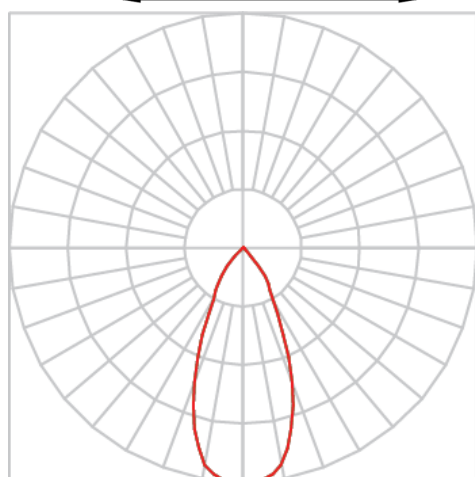

# VENUS RETANGULAR EMBUTIR NO-FRAME M GESSO FACHO DIRECIONAVEL 60° 2X42W COBCOMFY 2500K IRC95 (OPÇÃOESPBE)

datasheet gerado em  
09-05-26

REF.: VENUS-RT-NF-GE-OR260-2X42-COBCOMFY-25-95-M-(OPÇÃOESPBE)

Luminária retangular de embutir no-frame em forro de gesso, 2X42W 2500K IRC>95. Corpo em alumínio. Acabamento Branca, Preta ou Especial. Controle óptico principal através de refletor facho 60°. Luminária grau de proteção IP-20. Driver corrente constante Liga/Desliga, Triac, 1-10V ou Dali (consultar condições). Tensão de trabalho 220V ou Bivolt.

Aplicação	Ambiente interno
Instalação	Embutir No-Frame Gesso
Altura	130
Largura	160
Comprimento	263
IP	20
Corpo	Alumínio
Cor	Branca, Preta ou Especial
Ótica principal	Refletor
Potência	2X42W
Fluxo Luminária	5392lm
Intensidade	2401cd
Eficácia	64lm/W
Facho	60°
CCT	2500K
IRC	>95
Tensão	220V ou Bivolt
Dimerização	Liga/Desliga, Dali, 0-10 ou Triac
Garantia	5 anos
UGR	Espaçamento 1m (4H/8H) - <9/<9
Tipo de LED	COBcomfy
Eficácia do LED	-
Fluxo Luminoso do LED	-
Potência do LED	-

A = 130mm | B = 160mm | C = 263mm

IMPORTANTE: ENSAIOS REALIZADOS A 25°C