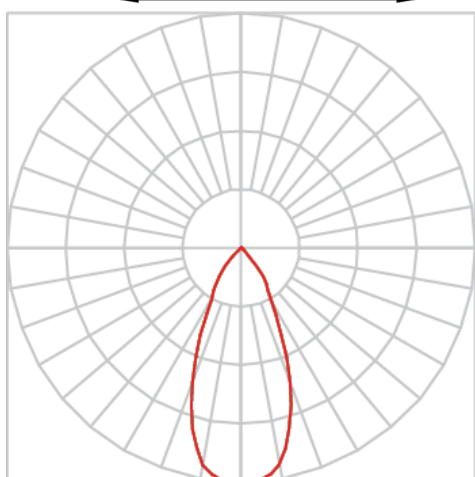

VENUS RETANGULAR EMBUTIR NO-FRAME M GESSO FACHO DIRECIONAL 60° 2X42W COBCOMFY 3000K IRC95 (OPÇÃOESPBE)

datasheet gerado em
09-05-26

REF.: VENUS-RT-NF-GE-OR260-2X42-COBCOMFY-30-95-M-(OPÇÃOESPBE)

Luminária retangular de embutir no-frame em forro de gesso, 2X42W 3000K IRC>95. Corpo em alumínio. Acabamento Branca, Preta ou Especial. Controle óptico principal através de refletor facho 60°. Luminária grau de proteção IP-20. Driver corrente constante Liga/Desliga, Triac, 1-10V ou Dali (consultar condições). Tensão de trabalho 220V ou Bivolt.

Aplicação	Ambiente interno
Instalação	Embutir No-Frame Gesso
Altura	130
Largura	160
Comprimento	263
IP	20
Corpo	Alumínio
Cor	Branca, Preta ou Especial
Ótica principal	Refletor
Potência	2X42W
Fluxo Luminária	5620lm
Intensidade	2503cd
Eficácia	67lm/W
Facho	60°
CCT	3000K
IRC	>95
Tensão	220V ou Bivolt
Dimerização	Liga/Desliga, Dali, 0-10 ou Triac
Garantia	5 anos
UGR	Espaçamento 1m (4H/8H) - <10/<10
Tipo de LED	COBcomfy
Eficácia do LED	-
Fluxo Luminoso do LED	-
Potência do LED	-

A = 130mm | B = 160mm | C = 263mm

IMPORTANTE: ENSAIOS REALIZADOS A 25°C