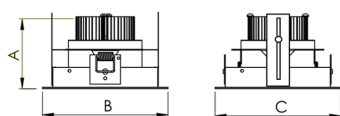

REF.: VENUS-X-CI-UD-GE-OR124-6-COBCOMFY-30-95-M-(OPÇÕESPBE)

A = 203mm | B = Ø152mm

IMPORTANTE: ENSAIOS REALIZADOS A 25°C

Luminária circular em forro de gesso, 6W 3000K IRC>95. Corpo em alumínio. Acabamento branco, preto ou especial. Controle óptico principal através de refletor facho 24°. Luminária grau de proteção IP-20. Driver corrente constante Liga/Desliga, Triac, 1-10V ou Dali (consultar condições). Tensão de trabalho 220V ou Bivolt.

Aplicação	Ambiente interno
Instalação	Embutir Up Down Gesso
Altura	203
Largura	Ø152
IP	20
Corpo	Alumínio
Cor	Branca, Preta ou Especial
Ótica principal	Refletor
Potência	6W
Fluxo Luminária	635lm
Intensidade	2916cd
Eficácia	106lm/W
Facho	24°
CCT	3000K
IRC	>95
Tensão	220V ou Bivolt
Dimerização	Liga/Desliga, Dali, 0-10 ou Triac
Garantia	5 anos
UGR	Espaçamento 1m (4H/8H) - <7/<7
Tipo de LED	COBcomfy
Vida útil	50.000 (ta<25°C)
Eficácia do LED	134lm/W
Fluxo Luminoso do LED	743,9lm
Potência do LED	5,56W