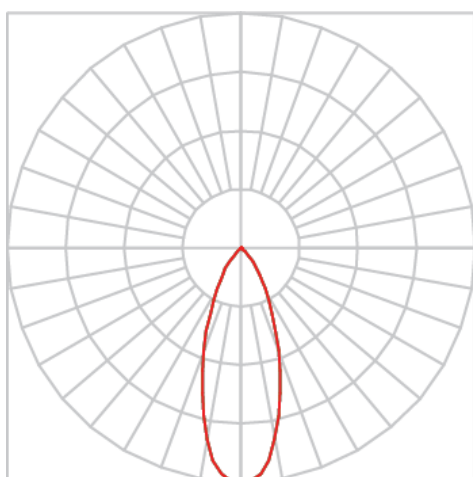

VENUS CIRCULAR EMBUTIR UP DOWN M GESSO FACHO DIRECIONAVEL 24° 6W COBMAX 2700K IRC90 (OPÇÕESPBE)

datasheet gerado em
06-05-26

REF.: VENUS-X-CI-UD-GE-OR124-6-COBMAX-27-90-M-(OPÇÕESPBE)

A = 203mm | B = Ø152mm

Luminária circular em forro de gesso, 6W 2700K IRC>90. Corpo em alumínio. Acabamento branco, preto ou especial. Controle óptico principal através de refletor facho 24°. Luminária grau de proteção IP-20. Driver corrente constante Liga/Desliga, Triac, 1-10V ou Dali (consultar condições). Tensão de trabalho 220V ou Bivolt.

Aplicação	Ambiente interno
Instalação	Embutir Up Down Gesso
Altura	203
Largura	Ø152
IP	20
Corpo	Alumínio
Cor	Branca, Preta ou Especial
Ótica principal	Refletor
Potência	6W
Fluxo Luminária	757lm
Intensidade	3478cd
Eficácia	126lm/W
Facho	24°
CCT	2700K
IRC	>90
Tensão	220V ou Bivolt
Dimerização	Liga/Desliga, Dali, 0-10 ou Triac
Garantia	5 anos
UGR	Espaçamento 1m (4H/8H) - <8/<8
Tipo de LED	COBmax
Vida útil	50.000 (ta<25°C)
Eficácia do LED	164lm/W
Fluxo Luminoso do LED	887,1lm
Potência do LED	5,4W