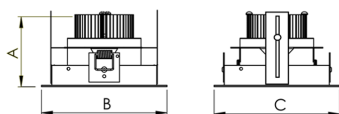

VENUS CIRCULAR EMBUTIR UP DOWN M GESSO FACHO DIRECIONAVEL 24° 6W COBMAX 2700K IRC90 (OPÇÕESPBE)

datasheet gerado em
06-05-26

REF.: VENUS-X-CI-UD-GE-OR124-6-COBMAX-27-90-M-(OPÇÕESPBE)

A = 203mm | B = Ø152mm

Luminária circular em forro de gesso, 6W 2700K IRC>90. Corpo em alumínio. Acabamento branco, preto ou especial. Controle óptico principal através de refletor facho 24°. Luminária grau de proteção IP-20. Driver corrente constante Liga/Desliga, Triac, 1-10V ou Dali (consultar condições). Tensão de trabalho 220V ou Bivolt.

Aplicação	Ambiente interno
Instalação	Embutir Up Down Gesso
Altura	203
Largura	Ø152
IP	20
Corpo	Alumínio
Cor	Branca, Preta ou Especial
Ótica principal	Refletor
Potência	6W
Fluxo Luminária	757lm
Intensidade	3478cd
Eficácia	126lm/W
Facho	24°
CCT	2700K
IRC	>90
Tensão	220V ou Bivolt
Dimerização	Liga/Desliga, Dali, 0-10 ou Triac
Garantia	5 anos
UGR	Espaçamento 1m (4H/8H) - <8/<8
Tipo de LED	COBmax
Vida útil	50.000 (ta<25°C)
Eficácia do LED	164lm/W
Fluxo Luminoso do LED	887,1lm
Potência do LED	5,4W