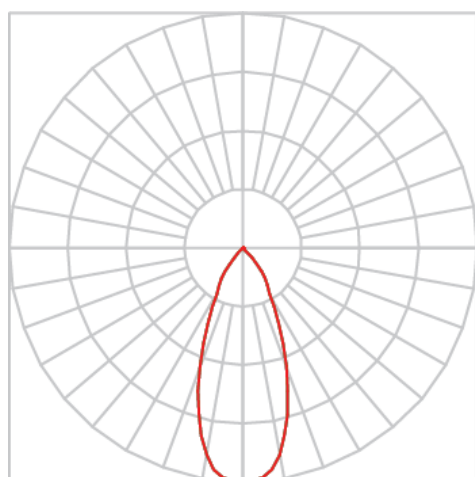

VENUS CIRCULAR EMBUTIR UP DOWN M GESSO FACHO DIRECIONAVEL 40° 6W COBCOMFY 2500K IRC95 (OPÇÕESPBE)

datasheet gerado em
06-05-26

REF.: VENUS-X-CI-UD-GE-OR140-6-COBCOMFY-25-95-M-(OPÇÕESPBE)

A = 203mm | B = Ø152mm

Luminária circular em forro de gesso, 6W 2500K IRC>95. Corpo em alumínio. Acabamento branco, preto ou especial. Controle óptico principal através de refletor facho 40°. Luminária grau de proteção IP-20. Driver corrente constante Liga/Desliga, Triac, 1-10V ou Dali (consultar condições). Tensão de trabalho 220V ou Bivolt.

Aplicação	Ambiente interno
Instalação	Embutir Up Down Gesso
Altura	203
Largura	Ø152
IP	20
Corpo	Alumínio
Cor	Branca, Preta ou Especial
Ótica principal	Refletor
Potência	6W
Fluxo Luminária	493lm
Intensidade	833cd
Eficácia	82lm/W
Facho	40°
CCT	2500K
IRC	>95
Tensão	220V ou Bivolt
Dimerização	Liga/Desliga, Dali, 0-10 ou Triac
Garantia	5 anos
UGR	Espaçamento 1m (4H/8H) - <2/<2
Tipo de LED	COBcomfy
Vida útil	50.000 (ta<25°C)
Eficácia do LED	114lm/W
Fluxo Luminoso do LED	633,95lm
Potência do LED	5,56W