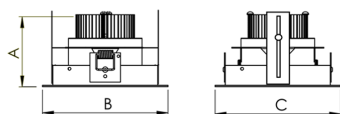

VENUS CIRCULAR EMBUTIR UP DOWN M GESSO FACHO DIRECIONAVEL 40° 6W COBCOMFY 2500K IRC95 (OPÇÕESPBE)

datasheet gerado em
06-05-26

REF.: VENUS-X-CI-UD-GE-OR140-6-COBCOMFY-25-95-M-(OPÇÕESPBE)

A = 203mm | B = Ø152mm

Luminária circular em forro de gesso, 6W 2500K IRC>95. Corpo em alumínio. Acabamento branco, preto ou especial. Controle óptico principal através de refletor facho 40°. Luminária grau de proteção IP-20. Driver corrente constante Liga/Desliga, Triac, 1-10V ou Dali (consultar condições). Tensão de trabalho 220V ou Bivolt.

Aplicação	Ambiente interno
Instalação	Embutir Up Down Gesso
Altura	203
Largura	Ø152
IP	20
Corpo	Alumínio
Cor	Branca, Preta ou Especial
Ótica principal	Refletor
Potência	6W
Fluxo Luminária	493lm
Intensidade	833cd
Eficácia	82lm/W
Facho	40°
CCT	2500K
IRC	>95
Tensão	220V ou Bivolt
Dimerização	Liga/Desliga, Dali, 0-10 ou Triac
Garantia	5 anos
UGR	Espaçamento 1m (4H/8H) - <2/<2
Tipo de LED	COBcomfy
Vida útil	50.000 (ta<25°C)
Eficácia do LED	114lm/W
Fluxo Luminoso do LED	633,95lm
Potência do LED	5,56W