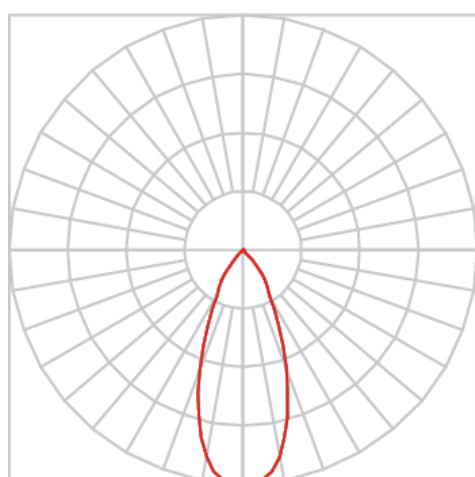

REF.: VENUS-X-CI-UD-GE-OR140-6-COBCOMFY-30-95-M-(OPÇÕESPBE)

A = 203mm | B = Ø152mm

Luminária circular em forro de gesso, 6W 3000K IRC>95. Corpo em alumínio. Acabamento branco, preto ou especial. Controle óptico principal através de refletor facho 40°. Luminária grau de proteção IP-20. Driver corrente constante Liga/Desliga, Triac, 1-10V ou Dali (consultar condições). Tensão de trabalho 220V ou Bivolt.

Aplicação	Ambiente interno
Instalação	Embutir Up Down Gesso
Altura	203
Largura	Ø152
IP	20
Corpo	Alumínio
Cor	Branca, Preta ou Especial
Ótica principal	Refletor
Potência	6W
Fluxo Luminária	579lm
Intensidade	977cd
Eficácia	97lm/W
Facho	40°
CCT	3000K
IRC	>95
Tensão	220V ou Bivolt
Dimerização	Liga/Desliga, Dali, 0-10 ou Triac
Garantia	5 anos
UGR	Espaçamento 1m (4H/8H) - <2/<2
Tipo de LED	COBcomfy
Vida útil	50.000 (ta<25°C)
Eficácia do LED	134lm/W
Fluxo Luminoso do LED	743,9lm
Potência do LED	5,56W