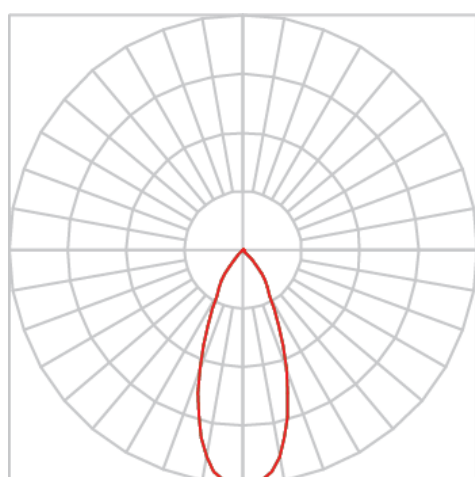

VENUS CIRCULAR EMBUTIR UP DOWN M GESSO FACHO DIRECIONAVEL 40° 6W COBMAX 2700K IRC90 (OPÇÕESPBE)

datasheet gerado em
06-05-26

REF.: VENUS-X-CI-UD-GE-OR140-6-COBMAX-27-90-M-(OPÇÕESPBE)

A = 203mm | B = Ø152mm

Luminária circular em forro de gesso, 6W 2700K IRC>90. Corpo em alumínio. Acabamento branco, preto ou especial. Controle óptico principal através de refletor facho 40°. Luminária grau de proteção IP-20. Driver corrente constante Liga/Desliga, Triac, 1-10V ou Dali (consultar condições). Tensão de trabalho 220V ou Bivolt.

Aplicação	Ambiente interno
Instalação	Embutir Up Down Gesso
Altura	203
Largura	Ø152
IP	20
Corpo	Alumínio
Cor	Branca, Preta ou Especial
Ótica principal	Refletor
Potência	6W
Fluxo Luminária	690lm
Intensidade	1165cd
Eficácia	115lm/W
Facho	40°
CCT	2700K
IRC	>90
Tensão	220V ou Bivolt
Dimerização	Liga/Desliga, Dali, 0-10 ou Triac
Garantia	5 anos
UGR	Espaçamento 1m (4H/8H) - <2/<2
Tipo de LED	COBmax
Vida útil	50.000 (ta<25°C)
Eficácia do LED	164lm/W
Fluxo Luminoso do LED	887,1lm
Potência do LED	5,4W