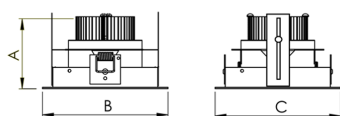

REF.: VENUS-X-CI-UD-GE-OR140-6-COBMAX-30-90-M-(OPÇÕESPBE)

**A = 203mm | B = Ø152mm**

Luminária circular em forro de gesso, 6W 3000K IRC>90. Corpo em alumínio. Acabamento branco, preto ou especial. Controle óptico principal através de refletor facho 40°. Luminária grau de proteção IP-20. Driver corrente constante Liga/Desliga, Triac, 1-10V ou Dali (consultar condições). Tensão de trabalho 220V ou Bivolt.

Aplicação	Ambiente interno
Instalação	Embutir Up Down Gesso
Altura	203
Largura	Ø152
IP	20
Corpo	Alumínio
Cor	Branca, Preta ou Especial
Ótica principal	Refletor
Potência	6W
Fluxo Luminária	710lm
Intensidade	1199cd
Eficácia	118lm/W
Facho	40°
CCT	3000K
IRC	>90
Tensão	220V ou Bivolt
Dimerização	Liga/Desliga, Dali, 0-10 ou Triac
Garantia	5 anos
UGR	Espaçamento 1m (4H/8H) - <3/<3
Tipo de LED	COBmax
Vida útil	50.000 (ta<25°C)
Eficácia do LED	169lm/W
Fluxo Luminoso do LED	913,2lm
Potência do LED	5,4W