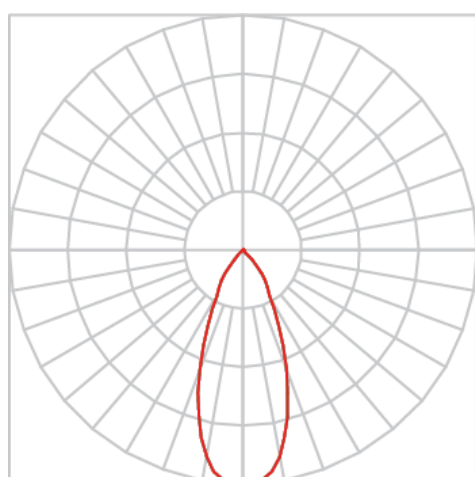

REF.: VENUS-X-CI-UD-GE-OR140-6-COBMAX-30-90-M-(OPÇÕESPBE)

**A = 203mm | B = Ø152mm**

Luminária circular em forro de gesso, 6W 3000K IRC>90. Corpo em alumínio. Acabamento branco, preto ou especial. Controle óptico principal através de refletor facho 40°. Luminária grau de proteção IP-20. Driver corrente constante Liga/Desliga, Triac, 1-10V ou Dali (consultar condições). Tensão de trabalho 220V ou Bivolt.

Aplicação	Ambiente interno
Instalação	Embutir Up Down Gesso
Altura	203
Largura	Ø152
IP	20
Corpo	Alumínio
Cor	Branca, Preta ou Especial
Ótica principal	Refletor
Potência	6W
Fluxo Luminária	710lm
Intensidade	1199cd
Eficácia	118lm/W
Facho	40°
CCT	3000K
IRC	>90
Tensão	220V ou Bivolt
Dimerização	Liga/Desliga, Dali, 0-10 ou Triac
Garantia	5 anos
UGR	Espaçamento 1m (4H/8H) - <3/<3
Tipo de LED	COBmax
Vida útil	50.000 (ta<25°C)
Eficácia do LED	169lm/W
Fluxo Luminoso do LED	913,2lm
Potência do LED	5,4W