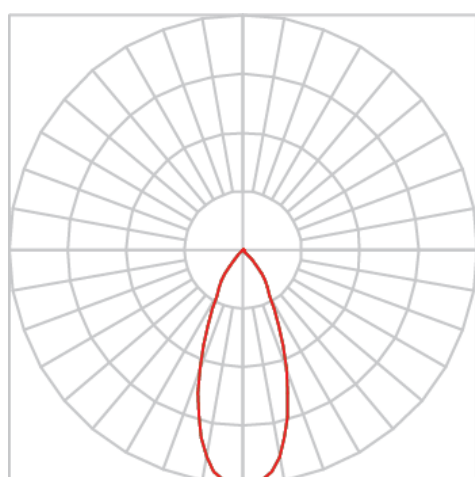

REF.: VENUS-X-CI-UD-GE-OR140-6-COBMAX-40-90-M-(OPÇÕESPBE)

A = 203mm | B = Ø152mm

Luminária circular em forro de gesso, 6W 4000K IRC>90. Corpo em alumínio. Acabamento branco, preto ou especial. Controle óptico principal através de refletor facho 40°. Luminária grau de proteção IP-20. Driver corrente constante Liga/Desliga, Triac, 1-10V ou Dali (consultar condições). Tensão de trabalho 220V ou Bivolt.

Aplicação	Ambiente interno
Instalação	Embutir Up Down Gesso
Altura	203
Largura	Ø152
IP	20
Corpo	Alumínio
Cor	Branca, Preta ou Especial
Ótica principal	Refletor
Potência	6W
Fluxo Luminária	736lm
Intensidade	1242cd
Eficácia	123lm/W
Facho	40°
CCT	4000K
IRC	>90
Tensão	220V ou Bivolt
Dimerização	Liga/Desliga, Dali, 0-10 ou Triac
Garantia	5 anos
UGR	Espaçamento 1m (4H/8H) - <3/<3
Tipo de LED	COBmax
Vida útil	50.000 (ta<25°C)
Eficácia do LED	175lm/W
Fluxo Luminoso do LED	945,6lm
Potência do LED	5,4W