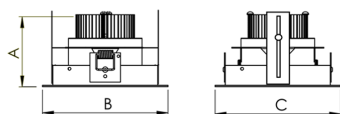

VENUS CIRCULAR EMBUTIR UP DOWN M GESSO FACHO DIRECIONAVEL 60° 6W COBCOMFY 2500K IRC95 (OPÇÕESPBE)

datasheet gerado em
06-05-26

REF.: VENUS-X-CI-UD-GE-OR160-6-COBCOMFY-25-95-M-(OPÇÕESPBE)

A = 203mm | B = Ø152mm

Luminária circular em forro de gesso, 6W 2500K IRC>95. Corpo em alumínio. Acabamento branco, preto ou especial. Controle óptico principal através de refletor facho 60°. Luminária grau de proteção IP-20. Driver corrente constante Liga/Desliga, Triac, 1-10V ou Dali (consultar condições). Tensão de trabalho 220V ou Bivolt.

Aplicação	Ambiente interno
Instalação	Embutir Up Down Gesso
Altura	203
Largura	Ø152
IP	20
Corpo	Alumínio
Cor	Branca, Preta ou Especial
Ótica principal	Refletor
Potência	6W
Fluxo Luminária	478lm
Intensidade	447cd
Eficácia	80lm/W
Facho	60°
CCT	2500K
IRC	>95
Tensão	220V ou Bivolt
Dimerização	Liga/Desliga, Dali, 0-10 ou Triac
Garantia	5 anos
UGR	Espaçamento 1m (4H/8H) - <4/<4
Tipo de LED	COBcomfy
Vida útil	50.000 (ta<25°C)
Eficácia do LED	114lm/W
Fluxo Luminoso do LED	633,95lm
Potência do LED	5,56W