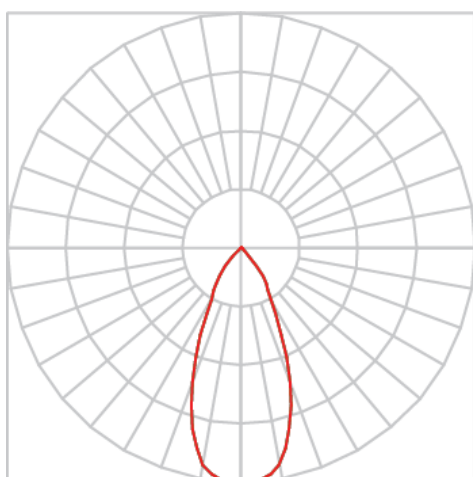

VENUS CIRCULAR EMBUTIR UP DOWN M GESSO FACHO DIRECIONAVEL 60° 6W COBCOMFY 2500K IRC95 (OPÇÕESPBE)

datasheet gerado em
06-05-26

REF.: VENUS-X-CI-UD-GE-OR160-6-COBCOMFY-25-95-M-(OPÇÕESPBE)

A = 203mm | B = Ø152mm

Luminária circular em forro de gesso, 6W 2500K IRC>95. Corpo em alumínio. Acabamento branco, preto ou especial. Controle óptico principal através de refletor facho 60°. Luminária grau de proteção IP-20. Driver corrente constante Liga/Desliga, Triac, 1-10V ou Dali (consultar condições). Tensão de trabalho 220V ou Bivolt.

Aplicação	Ambiente interno
Instalação	Embutir Up Down Gesso
Altura	203
Largura	Ø152
IP	20
Corpo	Alumínio
Cor	Branca, Preta ou Especial
Ótica principal	Refletor
Potência	6W
Fluxo Luminária	478lm
Intensidade	447cd
Eficácia	80lm/W
Facho	60°
CCT	2500K
IRC	>95
Tensão	220V ou Bivolt
Dimerização	Liga/Desliga, Dali, 0-10 ou Triac
Garantia	5 anos
UGR	Espaçamento 1m (4H/8H) - <4/<4
Tipo de LED	COBcomfy
Vida útil	50.000 (ta<25°C)
Eficácia do LED	114lm/W
Fluxo Luminoso do LED	633,95lm
Potência do LED	5,56W