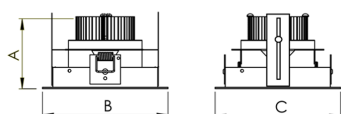

VENUS CIRCULAR EMBUTIR UP DOWN M GESSO FACHO DIRECIONAVEL 60° 6W COBCOMFY 3000K IRC95 (OPÇÕESPBE)

datasheet gerado em
06-05-26

REF.: VENUS-X-CI-UD-GE-OR160-6-COBCOMFY-30-95-M-(OPÇÕESPBE)

A = 203mm | B = Ø152mm

Luminária circular em forro de gesso, 6W 3000K IRC>95. Corpo em alumínio. Acabamento branco, preto ou especial. Controle óptico principal através de refletor facho 60°. Luminária grau de proteção IP-20. Driver corrente constante Liga/Desliga, Triac, 1-10V ou Dali (consultar condições). Tensão de trabalho 220V ou Bivolt.

Aplicação	Ambiente interno
Instalação	Embutir Up Down Gesso
Altura	203
Largura	Ø152
IP	20
Corpo	Alumínio
Cor	Branca, Preta ou Especial
Ótica principal	Refletor
Potência	6W
Fluxo Luminária	561lm
Intensidade	525cd
Eficácia	94lm/W
Facho	60°
CCT	3000K
IRC	>95
Tensão	220V ou Bivolt
Dimerização	Liga/Desliga, Dali, 0-10 ou Triac
Garantia	5 anos
UGR	Espaçamento 1m (4H/8H) - <4/<4
Tipo de LED	COBcomfy
Vida útil	50.000 (ta<25°C)
Eficácia do LED	134lm/W
Fluxo Luminoso do LED	743,9lm
Potência do LED	5,56W