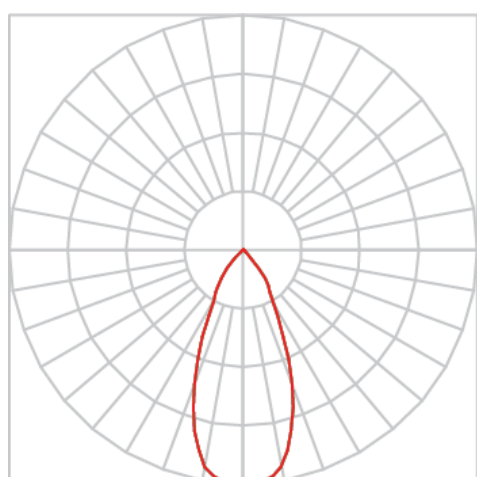

VENUS CIRCULAR EMBUTIR UP DOWN M GESSO FACHO DIRECIONAVEL 60° 6W COBCOMFY 3000K IRC95 (OPÇÕESPBE)

datasheet gerado em
06-05-26

REF.: VENUS-X-CI-UD-GE-OR160-6-COBCOMFY-30-95-M-(OPÇÕESPBE)

A = 203mm | B = Ø152mm

Luminária circular em forro de gesso, 6W 3000K IRC>95. Corpo em alumínio. Acabamento branco, preto ou especial. Controle óptico principal através de refletor facho 60°. Luminária grau de proteção IP-20. Driver corrente constante Liga/Desliga, Triac, 1-10V ou Dali (consultar condições). Tensão de trabalho 220V ou Bivolt.

Aplicação	Ambiente interno
Instalação	Embutir Up Down Gesso
Altura	203
Largura	Ø152
IP	20
Corpo	Alumínio
Cor	Branca, Preta ou Especial
Ótica principal	Refletor
Potência	6W
Fluxo Luminária	561lm
Intensidade	525cd
Eficácia	94lm/W
Facho	60°
CCT	3000K
IRC	>95
Tensão	220V ou Bivolt
Dimerização	Liga/Desliga, Dali, 0-10 ou Triac
Garantia	5 anos
UGR	Espaçamento 1m (4H/8H) - <4/<4
Tipo de LED	COBcomfy
Vida útil	50.000 (ta<25°C)
Eficácia do LED	134lm/W
Fluxo Luminoso do LED	743,9lm
Potência do LED	5,56W