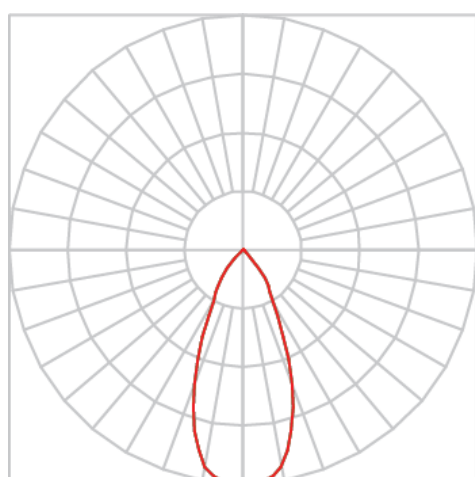

REF.: VENUS-X-CI-UD-GE-OR160-6-COBMAX-27-90-M-(OPÇÕESPBE)

A = 203mm | B = Ø152mm

Luminária circular em forro de gesso, 6W 2700K IRC>90. Corpo em alumínio. Acabamento branco, preto ou especial. Controle óptico principal através de refletor facho 60°. Luminária grau de proteção IP-20. Driver corrente constante Liga/Desliga, Triac, 1-10V ou Dali (consultar condições). Tensão de trabalho 220V ou Bivolt.

Aplicação	Ambiente interno
Instalação	Embutir Up Down Gesso
Altura	203
Largura	Ø152
IP	20
Corpo	Alumínio
Cor	Branca, Preta ou Especial
Ótica principal	Refletor
Potência	6W
Fluxo Luminária	670lm
Intensidade	626cd
Eficácia	112lm/W
Facho	60°
CCT	2700K
IRC	>90
Tensão	220V ou Bivolt
Dimerização	Liga/Desliga, Dali, 0-10 ou Triac
Garantia	5 anos
UGR	Espaçamento 1m (4H/8H) - <5/<5
Tipo de LED	COBmax
Vida útil	50.000 (ta<25°C)
Eficácia do LED	164lm/W
Fluxo Luminoso do LED	887,1lm
Potência do LED	5,4W