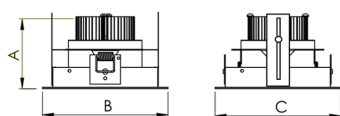

REF.: VENUS-X-CI-UD-GE-OR160-6-COBMAX-27-90-M-(OPÇÕESPBE)

A = 203mm | B = Ø152mm

Luminária circular em forro de gesso, 6W 2700K IRC>90. Corpo em alumínio. Acabamento branco, preto ou especial. Controle óptico principal através de refletor facho 60°. Luminária grau de proteção IP-20. Driver corrente constante Liga/Desliga, Triac, 1-10V ou Dali (consultar condições). Tensão de trabalho 220V ou Bivolt.

Aplicação	Ambiente interno
Instalação	Embutir Up Down Gesso
Altura	203
Largura	Ø152
IP	20
Corpo	Alumínio
Cor	Branca, Preta ou Especial
Ótica principal	Refletor
Potência	6W
Fluxo Luminária	670lm
Intensidade	626cd
Eficácia	112lm/W
Facho	60°
CCT	2700K
IRC	>90
Tensão	220V ou Bivolt
Dimerização	Liga/Desliga, Dali, 0-10 ou Triac
Garantia	5 anos
UGR	Espaçamento 1m (4H/8H) - <5/<5
Tipo de LED	COBmax
Vida útil	50.000 (ta<25°C)
Eficácia do LED	164lm/W
Fluxo Luminoso do LED	887,1lm
Potência do LED	5,4W