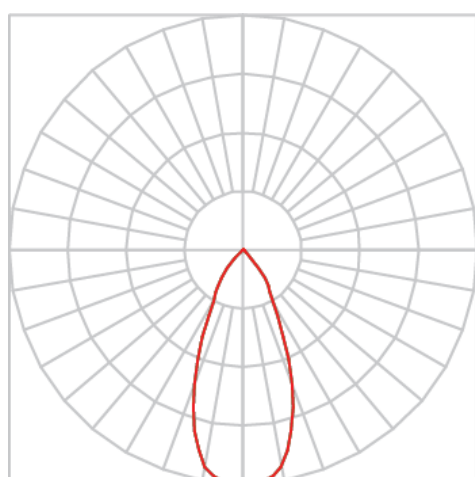

REF.: VENUS-X-CI-UD-GE-OR160-6-COBMAX-30-90-M-(OPÇÕESPBE)

A = 203mm | B = Ø152mm

Luminária circular em forro de gesso, 6W 3000K IRC>90. Corpo em alumínio. Acabamento branco, preto ou especial. Controle óptico principal através de refletor facho 60°. Luminária grau de proteção IP-20. Driver corrente constante Liga/Desliga, Triac, 1-10V ou Dali (consultar condições). Tensão de trabalho 220V ou Bivolt.

Aplicação	Ambiente interno
Instalação	Embutir Up Down Gesso
Altura	203
Largura	Ø152
IP	20
Corpo	Alumínio
Cor	Branca, Preta ou Especial
Ótica principal	Refletor
Potência	6W
Fluxo Luminária	689lm
Intensidade	644cd
Eficácia	115lm/W
Facho	60°
CCT	3000K
IRC	>90
Tensão	220V ou Bivolt
Dimerização	Liga/Desliga, Dali, 0-10 ou Triac
Garantia	5 anos
UGR	Espaçamento 1m (4H/8H) - <5/<5
Tipo de LED	COBmax
Vida útil	50.000 (ta<25°C)
Eficácia do LED	169lm/W
Fluxo Luminoso do LED	913,2lm
Potência do LED	5,4W