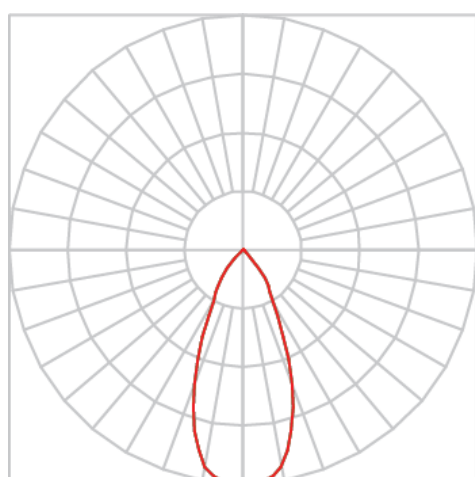

REF.: VENUS-X-CI-UD-GE-OR160-6-COBMAX-40-90-M-(OPÇÕESPBE)

A = 203mm | B = Ø152mm

Luminária circular em forro de gesso, 6W 4000K IRC>90. Corpo em alumínio. Acabamento branco, preto ou especial. Controle óptico principal através de refletor facho 60°. Luminária grau de proteção IP-20. Driver corrente constante Liga/Desliga, Triac, 1-10V ou Dali (consultar condições). Tensão de trabalho 220V ou Bivolt.

Aplicação	Ambiente interno
Instalação	Embutir Up Down Gesso
Altura	203
Largura	Ø152
IP	20
Corpo	Alumínio
Cor	Branca, Preta ou Especial
Ótica principal	Refletor
Potência	6W
Fluxo Luminária	714lm
Intensidade	667cd
Eficácia	119lm/W
Facho	60°
CCT	4000K
IRC	>90
Tensão	220V ou Bivolt
Dimerização	Liga/Desliga, Dali, 0-10 ou Triac
Garantia	5 anos
UGR	Espaçamento 1m (4H/8H) - <5/<5
Tipo de LED	COBmax
Vida útil	50.000 (ta<25°C)
Eficácia do LED	175lm/W
Fluxo Luminoso do LED	945,6lm
Potência do LED	5,4W