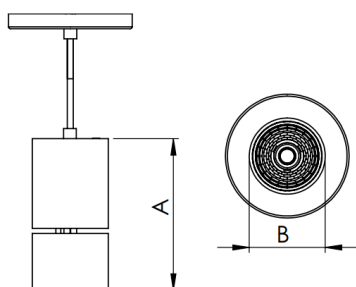

REF.: VENUS-X-PDD-X-FF124-14-COBCOMFY-25-95-M-(OPÇÕESPBE)

A = 183mm | B = Ø76mm

IMPORTANTE: ENSAIOS REALIZADOS A 25°C

Luminária pendente iluminação direta, 14W 2500K IRC>95. Corpo em alumínio. Acabamento Branca, Preta ou Especial. Controle óptico principal através de refletor facho 24°. Luminária grau de proteção IP-20. Driver corrente constante Liga/Desliga, Triac, 1-10V ou Dali (consultar condições). Tensão de trabalho 220V ou Bivolt.

Aplicação	Ambiente interno
Instalação	Pendente Direto
Altura	183
Largura	Ø76
IP	20
Corpo	Alumínio
Cor	Branca, Preta ou Especial
Ótica principal	Refletor
Potência	14W
Fluxo Luminária	1058lm
Intensidade	4168cd
Eficácia	76lm/W
Facho	24°
CCT	2500K
IRC	>95
Tensão	220V ou Bivolt
Dimerização	Liga/Desliga, Dali, 0-10 ou Triac
Garantia	5 anos
UGR	Espaçamento 1m (4H/8H) - <2/<2
Tipo de LED	COBcomfy
Eficácia do LED	97lm/W
Fluxo Luminoso do LED	1226lm
Potência do LED	12,6W