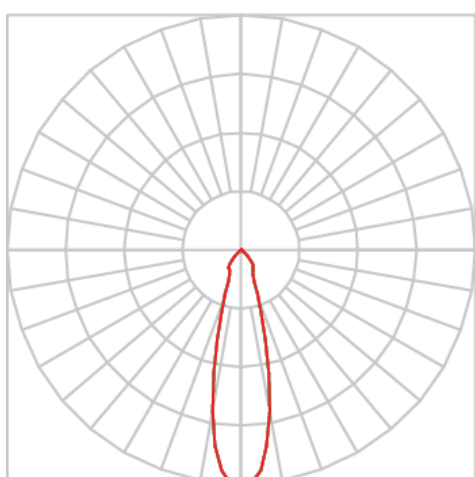

REF.: VENUS-X-PDD-X-FF124-14-COBCOMFY-25-95-M-(OPÇÕESPBE)

A = 183mm | B = Ø76mm

IMPORTANTE: ENSAIOS REALIZADOS A 25°C

Luminária pendente iluminação direta, 14W 2500K IRC>95. Corpo em alumínio. Acabamento Branca, Preta ou Especial. Controle óptico principal através de refletor facho 24°. Luminária grau de proteção IP-20. Driver corrente constante Liga/Desliga, Triac, 1-10V ou Dali (consultar condições). Tensão de trabalho 220V ou Bivolt.

Aplicação	Ambiente interno
Instalação	Pendente Direto
Altura	183
Largura	Ø76
IP	20
Corpo	Alumínio
Cor	Branca, Preta ou Especial
Ótica principal	Refletor
Potência	14W
Fluxo Luminária	1058lm
Intensidade	4168cd
Eficácia	76lm/W
Facho	24°
CCT	2500K
IRC	>95
Tensão	220V ou Bivolt
Dimerização	Liga/Desliga, Dali, 0-10 ou Triac
Garantia	5 anos
UGR	Espaçamento 1m (4H/8H) - <2/<2
Tipo de LED	COBcomfy
Eficácia do LED	97lm/W
Fluxo Luminoso do LED	1226lm
Potência do LED	12,6W