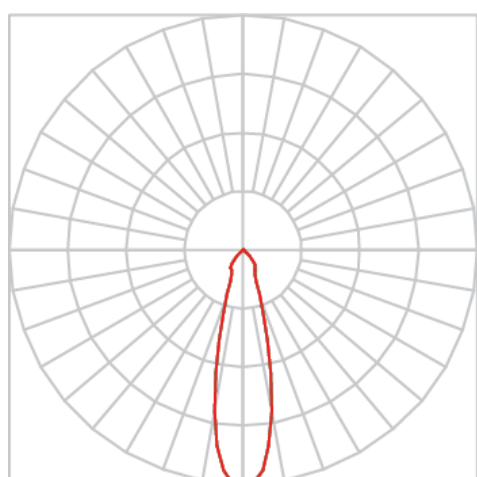

REF.: VENUS-X-PDD-X-FF124-14-COBCOMFY-30-95-M-(OPÇÕESPBE)

A = 183mm | B = Ø76mm

IMPORTANTE: ENSAIOS REALIZADOS A 25°C

Luminária pendente iluminação direta, 14W 3000K IRC>95. Corpo em alumínio. Acabamento Branca, Preta ou Especial. Controle óptico principal através de refletor facho 24°. Luminária grau de proteção IP-20. Driver corrente constante Liga/Desliga, Triac, 1-10V ou Dali (consultar condições). Tensão de trabalho 220V ou Bivolt.

Aplicação	Ambiente interno
Instalação	Pendente Direto
Altura	183
Largura	Ø76
IP	20
Corpo	Alumínio
Cor	Branca, Preta ou Especial
Ótica principal	Refletor
Potência	14W
Fluxo Luminária	1102lm
Intensidade	4345cd
Eficácia	79lm/W
Facho	24°
CCT	3000K
IRC	>95
Tensão	220V ou Bivolt
Dimerização	Liga/Desliga, Dali, 0-10 ou Triac
Garantia	5 anos
UGR	Espaçamento 1m (4H/8H) - <2/<2
Tipo de LED	COBcomfy
Eficácia do LED	93lm/W
Fluxo Luminoso do LED	1178lm
Potência do LED	12,6W