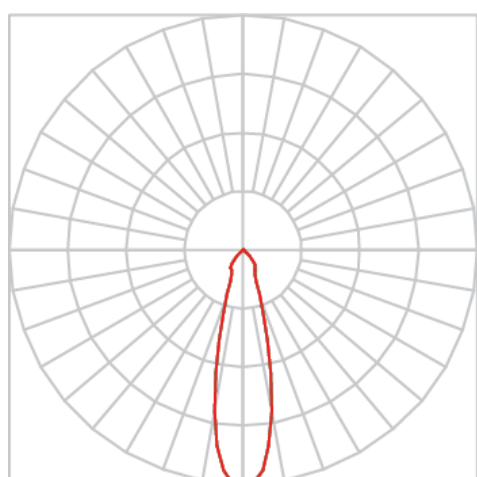

# VENUS PENDENTE DIRETA M FACHO FIXO 24° 14W COBMAX 2700K IRC90 (OPÇÕESPBE)

datasheet gerado em  
09-05-26

REF.: VENUS-X-PDD-X-FF124-14-COBMAX-27-90-M-(OPÇÕESPBE)

A = 183mm | B = Ø76mm

IMPORTANTE: ENSAIOS REALIZADOS A 25°C

Luminária pendente iluminação direta, 14W 2700K IRC>90. Corpo em alumínio. Acabamento Branca, Preta ou Especial. Controle óptico principal através de refletor facho 24°. Luminária grau de proteção IP-20. Driver corrente constante Liga/Desliga, Triac, 1-10V ou Dali (consultar condições). Tensão de trabalho 220V ou Bivolt.

Aplicação	Ambiente interno
Instalação	Pendente Direto
Altura	183
Largura	Ø76
IP	20
Corpo	Alumínio
Cor	Branca, Preta ou Especial
Ótica principal	Refletor
Potência	14W
Fluxo Luminária	1315lm
Intensidade	5181cd
Eficiência	94lm/W
Facho	24°
CCT	2700K
IRC	>90
Tensão	220V ou Bivolt
Dimerização	Liga/Desliga, Dali, 0-10 ou Triac
Garantia	5 anos
UGR	Espaçamento 1m (4H/8H) - <3/<3
Tipo de LED	COBmax
Eficiência do LED	130lm/W
Fluxo Luminoso do LED	1543lm
Potência do LED	11,9W