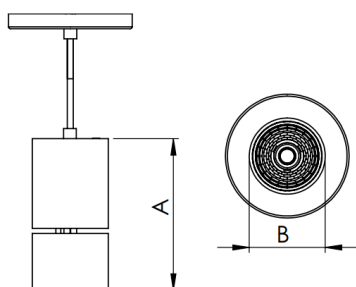

# VENUS PENDENTE DIRETA M FACHO FIXO 24° 14W COBMAX 2700K IRC90 (OPÇÕESPBE)

datasheet gerado em  
09-05-26

REF.: VENUS-X-PDD-X-FF124-14-COBMAX-27-90-M-(OPÇÕESPBE)

A = 183mm | B = Ø76mm

IMPORTANTE: ENSAIOS REALIZADOS A 25°C

Luminária pendente iluminação direta, 14W 2700K IRC>90. Corpo em alumínio. Acabamento Branca, Preta ou Especial. Controle óptico principal através de refletor facho 24°. Luminária grau de proteção IP-20. Driver corrente constante Liga/Desliga, Triac, 1-10V ou Dali (consultar condições). Tensão de trabalho 220V ou Bivolt.

Aplicação	Ambiente interno
Instalação	Pendente Direto
Altura	183
Largura	Ø76
IP	20
Corpo	Alumínio
Cor	Branca, Preta ou Especial
Ótica principal	Refletor
Potência	14W
Fluxo Luminária	1315lm
Intensidade	5181cd
Eficiência	94lm/W
Facho	24°
CCT	2700K
IRC	>90
Tensão	220V ou Bivolt
Dimerização	Liga/Desliga, Dali, 0-10 ou Triac
Garantia	5 anos
UGR	Espaçamento 1m (4H/8H) - <3/<3
Tipo de LED	COBmax
Eficiência do LED	130lm/W
Fluxo Luminoso do LED	1543lm
Potência do LED	11,9W