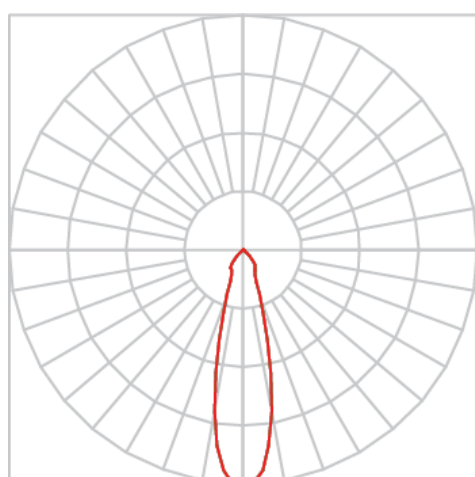

REF.: VENUS-X-PDD-X-FF124-14-COBMAX-30-90-M-(OPÇÕESPBE)

A = 183mm | B = Ø76mm

IMPORTANTE: ENSAIOS REALIZADOS A 25°C

Luminária pendente iluminação direta, 14W 3000K IRC>90. Corpo em alumínio. Acabamento Branca, Preta ou Especial. Controle óptico principal através de refletor facho 24°. Luminária grau de proteção IP-20. Driver corrente constante Liga/Desliga, Triac, 1-10V ou Dali (consultar condições). Tensão de trabalho 220V ou Bivolt.

Aplicação	Ambiente interno
Instalação	Pendente Direto
Altura	183
Largura	Ø76
IP	20
Corpo	Alumínio
Cor	Branca, Preta ou Especial
Ótica principal	Refletor
Potência	14W
Fluxo Luminária	1353lm
Intensidade	5333cd
Eficácia	97lm/W
Facho	24°
CCT	3000K
IRC	>90
Tensão	220V ou Bivolt
Dimerização	Liga/Desliga, Dali, 0-10 ou Triac
Garantia	5 anos
UGR	Espaçamento 1m (4H/8H) - <3/<3
Tipo de LED	COBmax
Eficácia do LED	126lm/W
Fluxo Luminoso do LED	1505lm
Potência do LED	11,9W