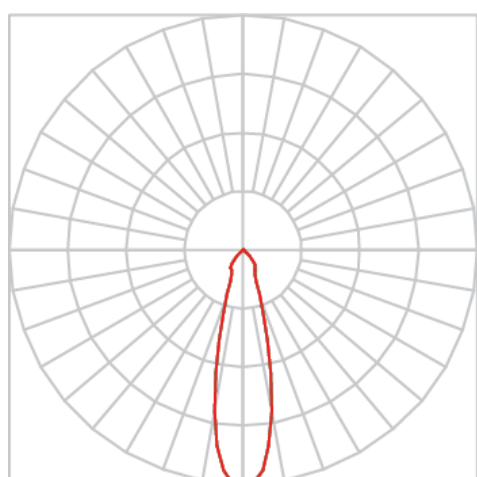

REF.: VENUS-X-PDD-X-FF124-20-COBCOMFY-25-95-M-(OPÇÕESPBE)

**A = 195mm | B = Ø76mm**

**IMPORTANTE: ENSAIOS REALIZADOS A 25°C**

Luminária pendente iluminação direta, 20W 2500K IRC>95. Corpo em alumínio. Acabamento Branca, Preta ou Especial. Controle óptico principal através de refletor facho 24°. Luminária grau de proteção IP-20. Driver corrente constante Liga/Desliga, Triac, 1-10V ou Dali (consultar condições). Tensão de trabalho 220V ou Bivolt.

Aplicação	Ambiente interno
Instalação	Pendente Direto
Altura	195
Largura	Ø76
IP	20
Corpo	Alumínio
Cor	Branca, Preta ou Especial
Ótica principal	Refletor
Potência	20W
Fluxo Luminária	1615lm
Intensidade	4990cd
Eficácia	81lm/W
Facho	24°
CCT	2500K
IRC	>95
Tensão	220V ou Bivolt
Dimerização	Liga/Desliga, Dali, 0-10 ou Triac
Garantia	5 anos
UGR	Espaçamento 1m (4H/8H) - <4/<4
Tipo de LED	COBcomfy
Eficácia do LED	107lm/W
Fluxo Luminoso do LED	1851lm
Potência do LED	17,3W