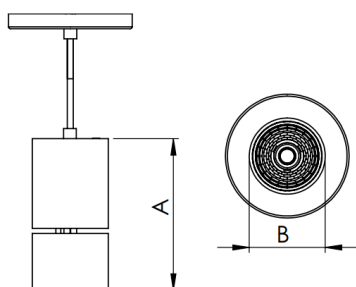

REF.: VENUS-X-PDD-X-FF124-20-COBCOMFY-30-95-M-(OPÇÕESPBE)

A = 195mm | B = Ø76mm

IMPORTANTE: ENSAIOS REALIZADOS A 25°C

Luminária pendente iluminação direta, 20W 3000K IRC>95. Corpo em alumínio. Acabamento Branca, Preta ou Especial. Controle óptico principal através de refletor facho 24°. Luminária grau de proteção IP-20. Driver corrente constante Liga/Desliga, Triac, 1-10V ou Dali (consultar condições). Tensão de trabalho 220V ou Bivolt.

Aplicação	Ambiente interno
Instalação	Pendente Direto
Altura	195
Largura	Ø76
IP	20
Corpo	Alumínio
Cor	Branca, Preta ou Especial
Ótica principal	Refletor
Potência	20W
Fluxo Luminária	1683lm
Intensidade	5201cd
Eficácia	84lm/W
Facho	24°
CCT	3000K
IRC	>95
Tensão	220V ou Bivolt
Dimerização	Liga/Desliga, Dali, 0-10 ou Triac
Garantia	5 anos
UGR	Espaçamento 1m (4H/8H) - <4/<4
Tipo de LED	COBcomfy
Eficácia do LED	112lm/W
Fluxo Luminoso do LED	1938lm
Potência do LED	17,3W