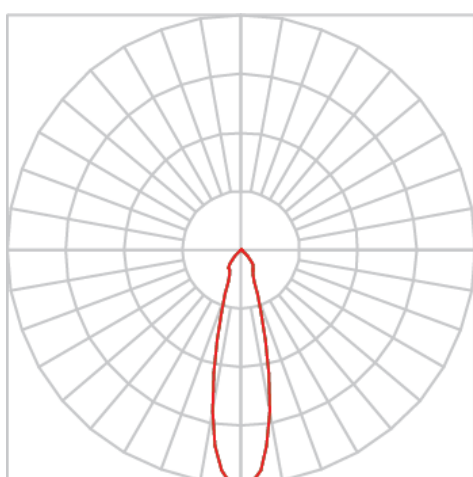

REF.: VENUS-X-PDD-X-FF124-20-COBCOMFY-30-95-M-(OPÇÕESPBE)

A = 195mm | B = Ø76mm

IMPORTANTE: ENSAIOS REALIZADOS A 25°C

Luminária pendente iluminação direta, 20W 3000K IRC>95. Corpo em alumínio. Acabamento Branca, Preta ou Especial. Controle óptico principal através de refletor facho 24°. Luminária grau de proteção IP-20. Driver corrente constante Liga/Desliga, Triac, 1-10V ou Dali (consultar condições). Tensão de trabalho 220V ou Bivolt.

Aplicação	Ambiente interno
Instalação	Pendente Direto
Altura	195
Largura	Ø76
IP	20
Corpo	Alumínio
Cor	Branca, Preta ou Especial
Ótica principal	Refletor
Potência	20W
Fluxo Luminária	1683lm
Intensidade	5201cd
Eficácia	84lm/W
Facho	24°
CCT	3000K
IRC	>95
Tensão	220V ou Bivolt
Dimerização	Liga/Desliga, Dali, 0-10 ou Triac
Garantia	5 anos
UGR	Espaçamento 1m (4H/8H) - <4/<4
Tipo de LED	COBcomfy
Eficácia do LED	112lm/W
Fluxo Luminoso do LED	1938lm
Potência do LED	17,3W