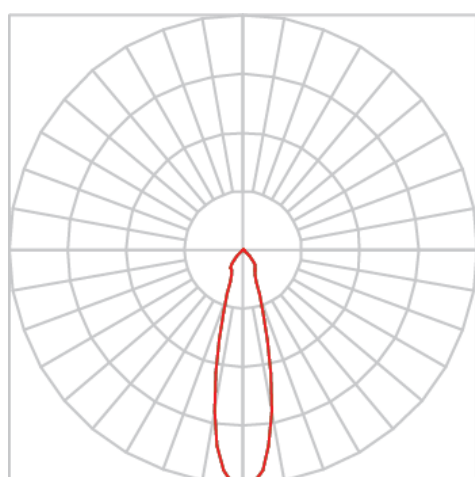

REF.: VENUS-X-PDD-X-FF124-20-COBMAX-30-90-M-(OPÇÕESPBE)

A = 195mm | B = Ø76mm

IMPORTANTE: ENSAIOS REALIZADOS A 25°C

Luminária pendente iluminação direta, 20W 3000K IRC>90. Corpo em alumínio. Acabamento Branca, Preta ou Especial. Controle óptico principal através de refletor facho 24°. Luminária grau de proteção IP-20. Driver corrente constante Liga/Desliga, Triac, 1-10V ou Dali (consultar condições). Tensão de trabalho 220V ou Bivolt.

Aplicação	Ambiente interno
Instalação	Pendente Direto
Altura	195
Largura	Ø76
IP	20
Corpo	Alumínio
Cor	Branca, Preta ou Especial
Ótica principal	Refletor
Potência	20W
Fluxo Luminária	2066lm
Intensidade	6385cd
Eficácia	103lm/W
Facho	24°
CCT	3000K
IRC	>90
Tensão	220V ou Bivolt
Dimerização	Liga/Desliga, Dali, 0-10 ou Triac
Garantia	5 anos
UGR	Espaçamento 1m (4H/8H) - <4/<4
Tipo de LED	COBmax
Eficácia do LED	138lm/W
Fluxo Luminoso do LED	2331lm
Potência do LED	16,9W