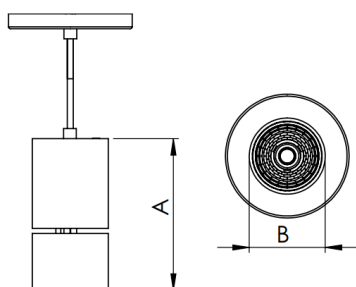

REF.: VENUS-X-PDD-X-FF124-42-COBCOMFY-25-95-G-(OPÇÕESPBE)

A = 233mm | B = Ø101,6mm

**IMPORTANTE: ENSAIOS REALIZADOS A 25°C**

Luminária pendente iluminação direta, 42W 2500K IRC>95. Corpo em alumínio. Acabamento Branca, Preta ou Especial. Controle óptico principal através de refletor facho 24°. Luminária grau de proteção IP-20. Driver corrente constante Liga/Desliga, Triac, 1-10V ou Dali (consultar condições). Tensão de trabalho 220V ou Bivolt.

Aplicação	Ambiente interno
Instalação	Pendente Direto
Altura	233
Largura	Ø101,6
IP	20
Corpo	Alumínio
Cor	Branca, Preta ou Especial
Ótica principal	Refletor
Potência	42W
Fluxo Luminária	2933lm
Intensidade	7173cd
Eficácia	70lm/W
Facho	24°
CCT	2500K
IRC	>95
Tensão	220V ou Bivolt
Dimerização	Liga/Desliga, Dali, 0-10 ou Triac
Garantia	5 anos
UGR	Espaçamento 1m (4H/8H) - <6/<6
Tipo de LED	COBcomfy
Eficácia do LED	100lm/W
Fluxo Luminoso do LED	3430lm
Potência do LED	34,3W