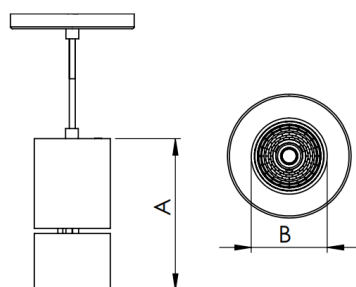

REF.: VENUS-X-PDD-X-FF124-42-COBMAX-30-90-G-(OPÇÕESPBE)

**A = 233mm | B = Ø101,6mm**

**IMPORTANTE: ENSAIOS REALIZADOS A 25°C**

Luminária pendente iluminação direta, 42W 3000K IRC>90. Corpo em alumínio. Acabamento Branca, Preta ou Especial. Controle óptico principal através de refletor facho 24°. Luminária grau de proteção IP-20. Driver corrente constante Liga/Desliga, Triac, 1-10V ou Dali (consultar condições). Tensão de trabalho 220V ou Bivolt.

Aplicação	Ambiente interno
Instalação	Pendente Direto
Altura	233
Largura	Ø101,6
IP	20
Corpo	Alumínio
Cor	Branca, Preta ou Especial
Ótica principal	Refletor
Potência	42W
Fluxo Luminária	3753lm
Intensidade	9179cd
Eficácia	89lm/W
Facho	24°
CCT	3000K
IRC	>90
Tensão	220V ou Bivolt
Dimerização	Liga/Desliga, Dali, 0-10 ou Triac
Garantia	5 anos
UGR	Espaçamento 1m (4H/8H) - <6/<6
Tipo de LED	COBmax
Eficácia do LED	130lm/W
Fluxo Luminoso do LED	4368lm
Potência do LED	33,5W