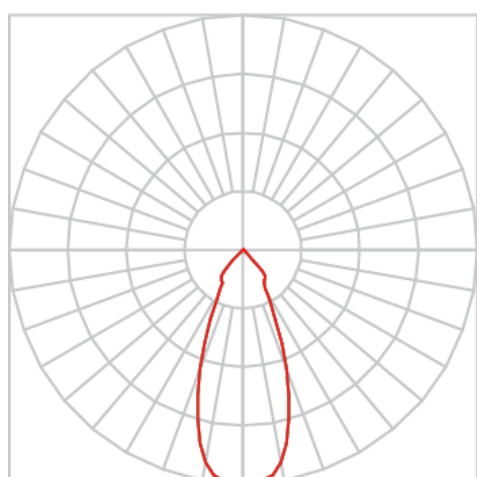

REF.: VENUS-X-PDD-X-FF140-14-COBCOMFY-30-95-M-(OPÇÕESPBE)

A = 183mm | B = Ø76mm

**IMPORTANTE: ENSAIOS REALIZADOS A 25°C**

Luminária pendente iluminação direta, 14W 3000K IRC>95. Corpo em alumínio. Acabamento Branca, Preta ou Especial. Controle óptico principal através de refletor facho 40°. Luminária grau de proteção IP-20. Driver corrente constante Liga/Desliga, Triac, 1-10V ou Dali (consultar condições). Tensão de trabalho 220V ou Bivolt.

Aplicação	Ambiente interno
Instalação	Pendente Direto
Altura	183
Largura	Ø76
IP	20
Corpo	Alumínio
Cor	Branca, Preta ou Especial
Ótica principal	Refletor
Potência	14W
Fluxo Luminária	1075lm
Intensidade	2020cd
Eficácia	77lm/W
Facho	40°
CCT	3000K
IRC	>95
Tensão	220V ou Bivolt
Dimerização	Liga/Desliga, Dali, 0-10 ou Triac
Garantia	5 anos
UGR	Espaçamento 1m (4H/8H) - <4/<4
Tipo de LED	COBcomfy
Eficácia do LED	93lm/W
Fluxo Luminoso do LED	1178lm
Potência do LED	12,6W