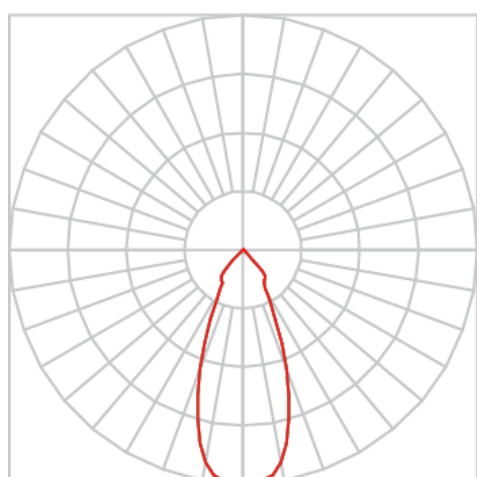

REF.: VENUS-X-PDD-X-FF140-20-COBCOMFY-30-95-M-(OPÇÕESPBE)

A = 195mm | B = Ø76mm

IMPORTANTE: ENSAIOS REALIZADOS A 25°C

Luminária pendente iluminação direta, 20W 3000K IRC>95. Corpo em alumínio. Acabamento Branca, Preta ou Especial. Controle óptico principal através de refletor facho 40°. Luminária grau de proteção IP-20. Driver corrente constante Liga/Desliga, Triac, 1-10V ou Dali (consultar condições). Tensão de trabalho 220V ou Bivolt.

Aplicação	Ambiente interno
Instalação	Pendente Direto
Altura	195
Largura	Ø76
IP	20
Corpo	Alumínio
Cor	Branca, Preta ou Especial
Ótica principal	Refletor
Potência	20W
Fluxo Luminária	1536lm
Intensidade	2640cd
Eficácia	77lm/W
Facho	40°
CCT	3000K
IRC	>95
Tensão	220V ou Bivolt
Dimerização	Liga/Desliga, Dali, 0-10 ou Triac
Garantia	5 anos
UGR	Espaçamento 1m (4H/8H) - <5/<5
Tipo de LED	COBcomfy
Eficácia do LED	112lm/W
Fluxo Luminoso do LED	1938lm
Potência do LED	17,3W