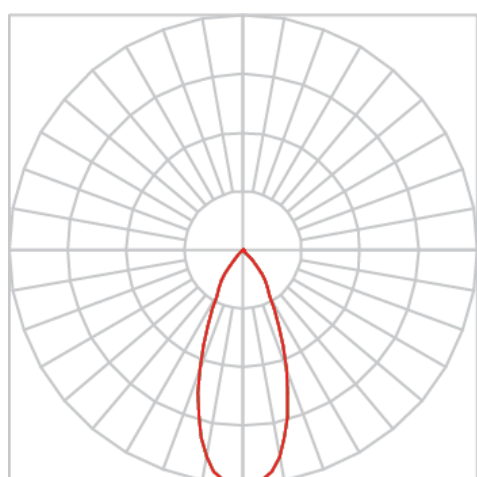

REF.: VENUS-X-PDD-X-FF140-28-COBCOMFY-25-95-G-(OPÇÕESPBE)

A = 203mm | B = Ø101,6mm

IMPORTANTE: ENSAIOS REALIZADOS A 25°C

Luminária pendente iluminação direta, 28W 2500K IRC>95. Corpo em alumínio. Acabamento Branca, Preta ou Especial. Controle óptico principal através de refletor facho 40°. Luminária grau de proteção IP-20. Driver corrente constante Liga/Desliga, Triac, 1-10V ou Dali (consultar condições). Tensão de trabalho 220V ou Bivolt.

Aplicação	Ambiente interno
Instalação	Pendente Direto
Altura	203
Largura	Ø101,6
IP	20
Corpo	Alumínio
Cor	Branca, Preta ou Especial
Ótica principal	Refletor
Potência	28W
Fluxo Luminária	2069lm
Intensidade	2943cd
Eficácia	74lm/W
Facho	40°
CCT	2500K
IRC	>95
Tensão	220V ou Bivolt
Dimerização	Liga/Desliga, Dali, 0-10 ou Triac
Garantia	5 anos
UGR	Espaçamento 1m (4H/8H) - <1/<1
Tipo de LED	COBcomfy
Eficácia do LED	101lm/W
Fluxo Luminoso do LED	2510lm
Potência do LED	24,8W