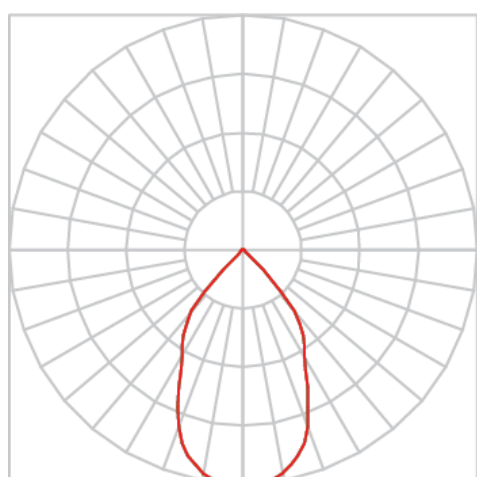

REF.: VENUS-X-PDD-X-FF160-14-COBCOMFY-30-95-M-(OPÇÕESPBE)

A = 183mm | B = Ø76mm

IMPORTANTE: ENSAIOS REALIZADOS A 25°C

Luminária pendente iluminação direta, 14W 3000K IRC>95. Corpo em alumínio. Acabamento Branca, Preta ou Especial. Controle óptico principal através de refletor facho 60°. Luminária grau de proteção IP-20. Driver corrente constante Liga/Desliga, Triac, 1-10V ou Dali (consultar condições). Tensão de trabalho 220V ou Bivolt.

Aplicação	Ambiente interno
Instalação	Pendente Direto
Altura	183
Largura	Ø76
IP	20
Corpo	Alumínio
Cor	Branca, Preta ou Especial
Ótica principal	Refletor
Potência	14W
Fluxo Luminária	1020lm
Intensidade	1049cd
Eficácia	73lm/W
Facho	60°
CCT	3000K
IRC	>95
Tensão	220V ou Bivolt
Dimerização	Liga/Desliga, Dali, 0-10 ou Triac
Garantia	5 anos
UGR	Espaçamento 1m (4H/8H) - <16/<16
Tipo de LED	COBcomfy
Eficácia do LED	93lm/W
Fluxo Luminoso do LED	1178lm
Potência do LED	12,6W