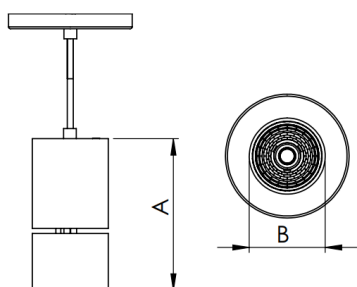

REF.: VENUS-X-PDD-X-FF160-14-COBCOMFY-30-95-M-(OPÇÕESPBE)

A = 183mm | B = Ø76mm

IMPORTANTE: ENSAIOS REALIZADOS A 25°C

Luminária pendente iluminação direta, 14W 3000K IRC>95. Corpo em alumínio. Acabamento Branca, Preta ou Especial. Controle óptico principal através de refletor facho 60°. Luminária grau de proteção IP-20. Driver corrente constante Liga/Desliga, Triac, 1-10V ou Dali (consultar condições). Tensão de trabalho 220V ou Bivolt.

Aplicação	Ambiente interno
Instalação	Pendente Direto
Altura	183
Largura	Ø76
IP	20
Corpo	Alumínio
Cor	Branca, Preta ou Especial
Ótica principal	Refletor
Potência	14W
Fluxo Luminária	1020lm
Intensidade	1049cd
Eficácia	73lm/W
Facho	60°
CCT	3000K
IRC	>95
Tensão	220V ou Bivolt
Dimerização	Liga/Desliga, Dali, 0-10 ou Triac
Garantia	5 anos
UGR	Espaçamento 1m (4H/8H) - <16/<16
Tipo de LED	COBcomfy
Eficácia do LED	93lm/W
Fluxo Luminoso do LED	1178lm
Potência do LED	12,6W