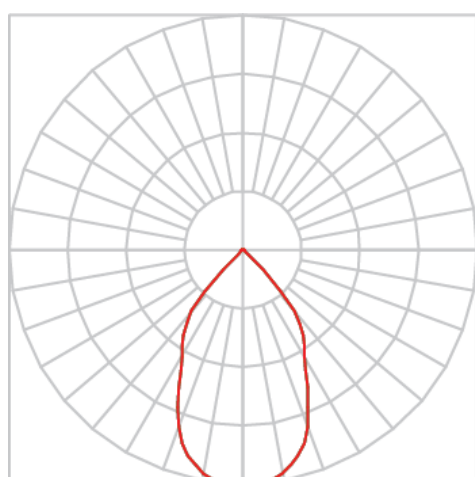

REF.: VENUS-X-PDD-X-FF160-20-COBCOMFY-25-95-M-(OPÇÕESPBE)

**A = 195mm | B = Ø76mm**

**IMPORTANTE: ENSAIOS REALIZADOS A 25°C**

Luminária pendente iluminação direta, 20W 2500K IRC>95. Corpo em alumínio. Acabamento Branca, Preta ou Especial. Controle óptico principal através de refletor facho 60°. Luminária grau de proteção IP-20. Driver corrente constante Liga/Desliga, Triac, 1-10V ou Dali (consultar condições). Tensão de trabalho 220V ou Bivolt.

Aplicação	Ambiente interno
Instalação	Pendente Direto
Altura	195
Largura	Ø76
IP	20
Corpo	Alumínio
Cor	Branca, Preta ou Especial
Ótica principal	Refletor
Potência	20W
Fluxo Luminária	1371lm
Intensidade	1363cd
Eficácia	69lm/W
Facho	60°
CCT	2500K
IRC	>95
Tensão	220V ou Bivolt
Dimerização	Liga/Desliga, Dali, 0-10 ou Triac
Garantia	5 anos
UGR	Espaçamento 1m (4H/8H) - <8/<8
Tipo de LED	COBcomfy
Eficácia do LED	107lm/W
Fluxo Luminoso do LED	1851lm
Potência do LED	17,3W