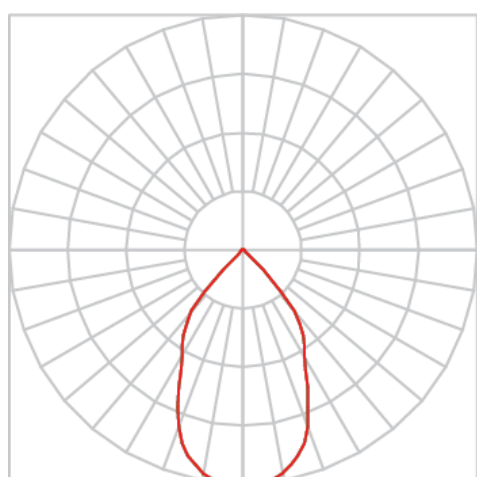

REF.: VENUS-X-PDD-X-FF160-20-COBCOMFY-30-95-M-(OPÇÕESPBE)

A = 195mm | B = Ø76mm

IMPORTANTE: ENSAIOS REALIZADOS A 25°C

Luminária pendente iluminação direta, 20W 3000K IRC>95. Corpo em alumínio. Acabamento Branca, Preta ou Especial. Controle óptico principal através de refletor facho 60°. Luminária grau de proteção IP-20. Driver corrente constante Liga/Desliga, Triac, 1-10V ou Dali (consultar condições). Tensão de trabalho 220V ou Bivolt.

Aplicação	Ambiente interno
Instalação	Pendente Direto
Altura	195
Largura	Ø76
IP	20
Corpo	Alumínio
Cor	Branca, Preta ou Especial
Ótica principal	Refletor
Potência	20W
Fluxo Luminária	1429lm
Intensidade	1421cd
Eficácia	71lm/W
Facho	60°
CCT	3000K
IRC	>95
Tensão	220V ou Bivolt
Dimerização	Liga/Desliga, Dali, 0-10 ou Triac
Garantia	5 anos
UGR	Espaçamento 1m (4H/8H) - <8/<8
Tipo de LED	COBcomfy
Eficácia do LED	112lm/W
Fluxo Luminoso do LED	1938lm
Potência do LED	17,3W