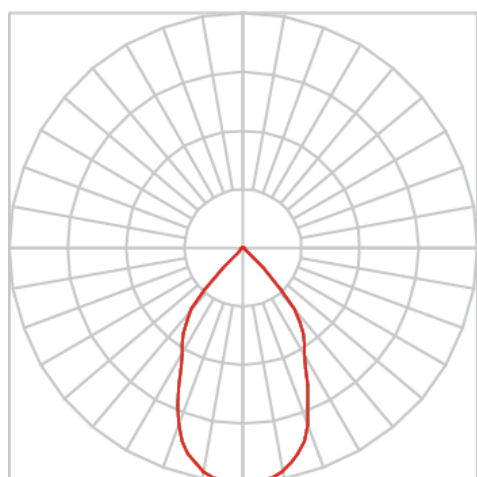

# VENUS PENDENTE DIRETA M FACHO FIXO 60° 20W COBMAX 3000K IRC90 (OPÇÕESPBE)

datasheet gerado em  
09-05-26

REF.: VENUS-X-PDD-X-FF160-20-COBMAX-30-90-M-(OPÇÕESPBE)

A = 195mm | B = Ø76mm

IMPORTANTE: ENSAIOS REALIZADOS A 25°C

Luminária pendente iluminação direta, 20W 3000K IRC>90. Corpo em alumínio. Acabamento Branca, Preta ou Especial. Controle óptico principal através de refletor facho 60°. Luminária grau de proteção IP-20. Driver corrente constante Liga/Desliga, Triac, 1-10V ou Dali (consultar condições). Tensão de trabalho 220V ou Bivolt.

Aplicação	Ambiente interno
Instalação	Pendente Direto
Altura	195
Largura	Ø76
IP	20
Corpo	Alumínio
Cor	Branca, Preta ou Especial
Ótica principal	Refletor
Potência	20W
Fluxo Luminária	1755lm
Intensidade	1744cd
Eficácia	88lm/W
Facho	60°
CCT	3000K
IRC	>90
Tensão	220V ou Bivolt
Dimerização	Liga/Desliga, Dali, 0-10 ou Triac
Garantia	5 anos
UGR	Espaçamento 1m (4H/8H) - <9/<9
Tipo de LED	COBmax
Eficácia do LED	138lm/W
Fluxo Luminoso do LED	2331lm
Potência do LED	16,9W