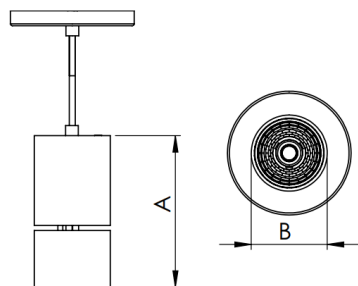

# VENUS PENDENTE DIRETA M FACHO FIXO 60° 20W COBMAX 3000K IRC90 (OPÇÕESPBE)

datasheet gerado em  
09-05-26

REF.: VENUS-X-PDD-X-FF160-20-COBMAX-30-90-M-(OPÇÕESPBE)

A = 195mm | B = Ø76mm

IMPORTANTE: ENSAIOS REALIZADOS A 25°C

Luminária pendente iluminação direta, 20W 3000K IRC>90. Corpo em alumínio. Acabamento Branca, Preta ou Especial. Controle óptico principal através de refletor facho 60°. Luminária grau de proteção IP-20. Driver corrente constante Liga/Desliga, Triac, 1-10V ou Dali (consultar condições). Tensão de trabalho 220V ou Bivolt.

Aplicação	Ambiente interno
Instalação	Pendente Direto
Altura	195
Largura	Ø76
IP	20
Corpo	Alumínio
Cor	Branca, Preta ou Especial
Ótica principal	Refletor
Potência	20W
Fluxo Luminária	1755lm
Intensidade	1744cd
Eficácia	88lm/W
Facho	60°
CCT	3000K
IRC	>90
Tensão	220V ou Bivolt
Dimerização	Liga/Desliga, Dali, 0-10 ou Triac
Garantia	5 anos
UGR	Espaçamento 1m (4H/8H) - <9/<9
Tipo de LED	COBmax
Eficácia do LED	138lm/W
Fluxo Luminoso do LED	2331lm
Potência do LED	16,9W