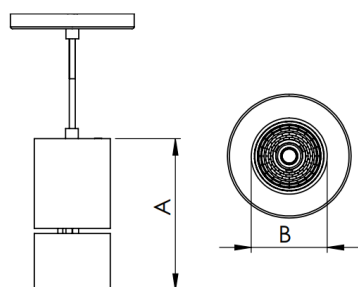

REF.: VENUS-X-PDD-X-FF160-28-COBCOMFY-25-95-G-(OPÇÕESPBE)

**A = 203mm | B = Ø101,6mm**

**IMPORTANTE: ENSAIOS REALIZADOS A 25°C**

Luminária pendente iluminação direta, 28W 2500K IRC>95. Corpo em alumínio. Acabamento Branca, Preta ou Especial. Controle óptico principal através de refletor facho 60°. Luminária grau de proteção IP-20. Driver corrente constante Liga/Desliga, Triac, 1-10V ou Dali (consultar condições). Tensão de trabalho 220V ou Bivolt.

Aplicação	Ambiente interno
Instalação	Pendente Direto
Altura	203
Largura	Ø101,6
IP	20
Corpo	Alumínio
Cor	Branca, Preta ou Especial
Ótica principal	Refletor
Potência	28W
Fluxo Luminária	2052lm
Intensidade	1757cd
Eficácia	73lm/W
Facho	60°
CCT	2500K
IRC	>95
Tensão	220V ou Bivolt
Dimerização	Liga/Desliga, Dali, 0-10 ou Triac
Garantia	5 anos
UGR	Espaçamento 1m (4H/8H) - <10/<10
Tipo de LED	COBcomfy
Eficácia do LED	101lm/W
Fluxo Luminoso do LED	2510lm
Potência do LED	24,8W