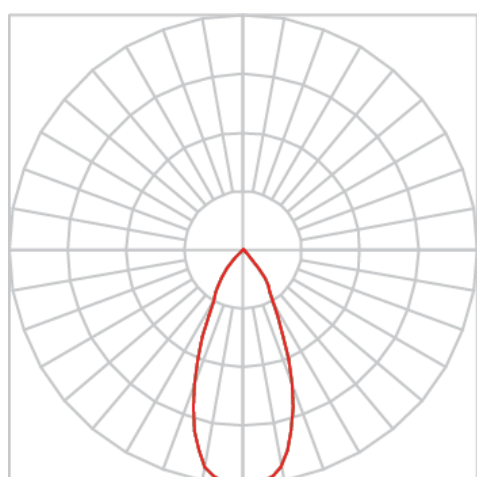

REF.: VENUS-X-PDD-X-FF160-28-COBCOMFY-25-95-G-(OPÇÕESPBE)

**A = 203mm | B = Ø101,6mm**

**IMPORTANTE: ENSAIOS REALIZADOS A 25°C**

Luminária pendente iluminação direta, 28W 2500K IRC>95. Corpo em alumínio. Acabamento Branca, Preta ou Especial. Controle óptico principal através de refletor facho 60°. Luminária grau de proteção IP-20. Driver corrente constante Liga/Desliga, Triac, 1-10V ou Dali (consultar condições). Tensão de trabalho 220V ou Bivolt.

Aplicação	Ambiente interno
Instalação	Pendente Direto
Altura	203
Largura	Ø101,6
IP	20
Corpo	Alumínio
Cor	Branca, Preta ou Especial
Ótica principal	Refletor
Potência	28W
Fluxo Luminária	2052lm
Intensidade	1757cd
Eficácia	73lm/W
Facho	60°
CCT	2500K
IRC	>95
Tensão	220V ou Bivolt
Dimerização	Liga/Desliga, Dali, 0-10 ou Triac
Garantia	5 anos
UGR	Espaçamento 1m (4H/8H) - <10/<10
Tipo de LED	COBcomfy
Eficácia do LED	101lm/W
Fluxo Luminoso do LED	2510lm
Potência do LED	24,8W