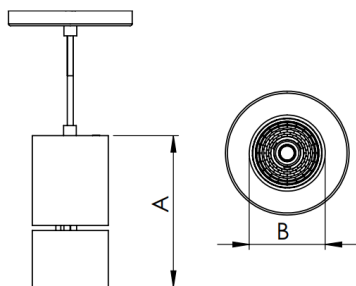

REF.: VENUS-X-PDD-X-FF160-28-COBMAX-27-90-G-(OPÇÕESPBE)

A = 203mm | B = Ø101,6mm

IMPORTANTE: ENSAIOS REALIZADOS A 25°C

Luminária pendente iluminação direta, 28W 2700K IRC>90. Corpo em alumínio. Acabamento Branca, Preta ou Especial. Controle óptico principal através de refletor facho 60°. Luminária grau de proteção IP-20. Driver corrente constante Liga/Desliga, Triac, 1-10V ou Dali (consultar condições). Tensão de trabalho 220V ou Bivolt.

Aplicação	Ambiente interno
Instalação	Pendente Direto
Altura	203
Largura	Ø101,6
IP	20
Corpo	Alumínio
Cor	Branca, Preta ou Especial
Ótica principal	Refletor
Potência	28W
Fluxo Luminária	2550lm
Intensidade	2183cd
Eficácia	91lm/W
Facho	60°
CCT	2700K
IRC	>90
Tensão	220V ou Bivolt
Dimerização	Liga/Desliga, Dali, 0-10 ou Triac
Garantia	5 anos
UGR	Espaçamento 1m (4H/8H) - <11/<11
Tipo de LED	COBmax
Eficácia do LED	127lm/W
Fluxo Luminoso do LED	3051lm
Potência do LED	24,1W