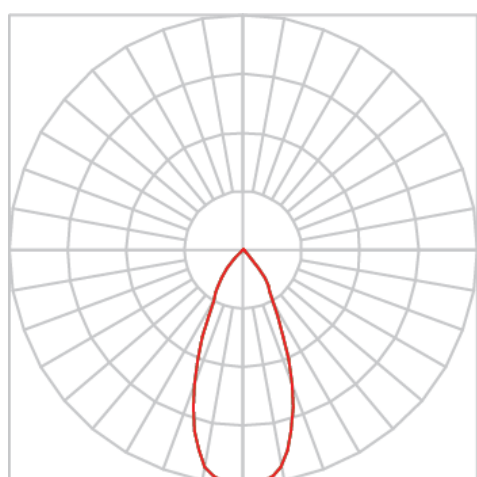

REF.: VENUS-X-PDD-X-FF160-28-COBMAX-30-90-G-(OPÇÕESPBE)

A = 203mm | B = Ø101,6mm

IMPORTANTE: ENSAIOS REALIZADOS A 25°C

Luminária pendente iluminação direta, 28W 3000K IRC>90. Corpo em alumínio. Acabamento Branca, Preta ou Especial. Controle óptico principal através de refletor facho 60°. Luminária grau de proteção IP-20. Driver corrente constante Liga/Desliga, Triac, 1-10V ou Dali (consultar condições). Tensão de trabalho 220V ou Bivolt.

Aplicação	Ambiente interno
Instalação	Pendente Direto
Altura	203
Largura	Ø101,6
IP	20
Corpo	Alumínio
Cor	Branca, Preta ou Especial
Ótica principal	Refletor
Potência	28W
Fluxo Luminária	2625lm
Intensidade	2248cd
Eficácia	94lm/W
Facho	60°
CCT	3000K
IRC	>90
Tensão	220V ou Bivolt
Dimerização	Liga/Desliga, Dali, 0-10 ou Triac
Garantia	5 anos
UGR	Espaçamento 1m (4H/8H) - <11/<11
Tipo de LED	COBmax
Eficácia do LED	131lm/W
Fluxo Luminoso do LED	3167lm
Potência do LED	24,1W