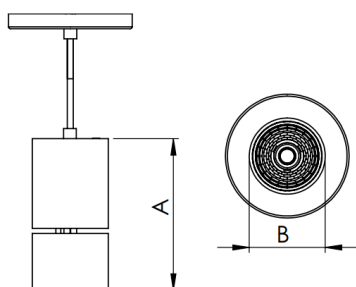

REF.: VENUS-X-PDD-X-FF160-42-COBCOMFY-25-95-G-(OPÇÕESPBE)

A = 233mm | B = Ø101,6mm

IMPORTANTE: ENSAIOS REALIZADOS A 25°C

Luminária pendente iluminação direta, 42W 2500K IRC>95. Corpo em alumínio. Acabamento Branca, Preta ou Especial. Controle óptico principal através de refletor facho 60°. Luminária grau de proteção IP-20. Driver corrente constante Liga/Desliga, Triac, 1-10V ou Dali (consultar condições). Tensão de trabalho 220V ou Bivolt.

Aplicação	Ambiente interno
Instalação	Pendente Direto
Altura	233
Largura	Ø101,6
IP	20
Corpo	Alumínio
Cor	Branca, Preta ou Especial
Ótica principal	Refletor
Potência	42W
Fluxo Luminária	2749lm
Intensidade	2354cd
Eficácia	65lm/W
Facho	60°
CCT	2500K
IRC	>95
Tensão	220V ou Bivolt
Dimerização	Liga/Desliga, Dali, 0-10 ou Triac
Garantia	5 anos
UGR	Espaçamento 1m (4H/8H) - <11/<11
Tipo de LED	COBcomfy
Eficácia do LED	100lm/W
Fluxo Luminoso do LED	3430lm
Potência do LED	34,3W