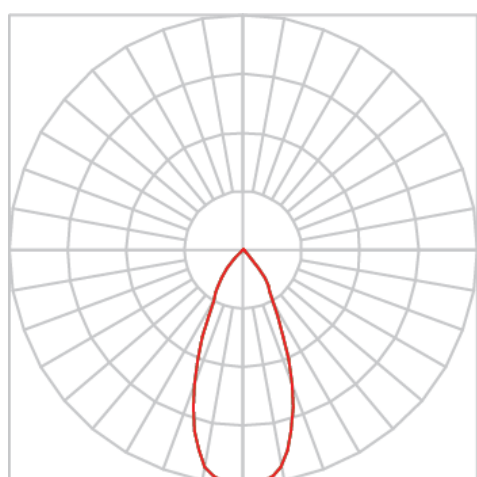

REF.: VENUS-X-PDD-X-FF160-42-COBCOMFY-25-95-G-(OPÇÕESPBE)

A = 233mm | B = Ø101,6mm

IMPORTANTE: ENSAIOS REALIZADOS A 25°C

Luminária pendente iluminação direta, 42W 2500K IRC>95. Corpo em alumínio. Acabamento Branca, Preta ou Especial. Controle óptico principal através de refletor facho 60°. Luminária grau de proteção IP-20. Driver corrente constante Liga/Desliga, Triac, 1-10V ou Dali (consultar condições). Tensão de trabalho 220V ou Bivolt.

Aplicação	Ambiente interno
Instalação	Pendente Direto
Altura	233
Largura	Ø101,6
IP	20
Corpo	Alumínio
Cor	Branca, Preta ou Especial
Ótica principal	Refletor
Potência	42W
Fluxo Luminária	2749lm
Intensidade	2354cd
Eficácia	65lm/W
Facho	60°
CCT	2500K
IRC	>95
Tensão	220V ou Bivolt
Dimerização	Liga/Desliga, Dali, 0-10 ou Triac
Garantia	5 anos
UGR	Espaçamento 1m (4H/8H) - <11/<11
Tipo de LED	COBcomfy
Eficácia do LED	100lm/W
Fluxo Luminoso do LED	3430lm
Potência do LED	34,3W