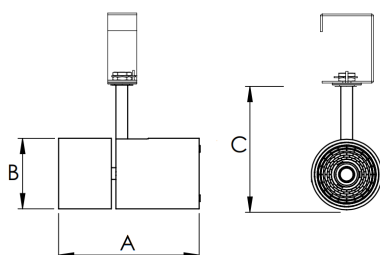

REF.: VENUS-X-PL-X-OR124-14-COBMAX-30-90-M-(OPÇÕESPBE)

Luminária para perfilado, 14W 3000K IRC>90. Corpo em alumínio. Acabamento Branca, Preta ou Especial. Controle óptico principal através de refletor facho 24°. Luminária grau de proteção IP-20. Driver corrente constante Liga/Desliga, Triac, 1-10V ou Dali (consultar condições). Tensão de trabalho 220V ou Bivolt.

Aplicação	Ambiente interno
Instalação	Perfilado
Altura	183
Largura	Ø76
IP	20
Corpo	Alumínio
Cor	Branca, Preta ou Especial
Ótica principal	Refletor
Potência	14W
Fluxo Luminária	1353lm
Intensidade	5333cd
Eficácia	97lm/W
Facho	24°
CCT	3000K
IRC	>90
Tensão	220V ou Bivolt
Dimerização	Liga/Desliga, Dali, 0-10 ou Triac
Garantia	5 anos
UGR	Espaçamento 1m (4H/8H) - <3/<3
Tipo de LED	COBmax
Eficácia do LED	126lm/W
Fluxo Luminoso do LED	1505lm
Potência do LED	11,9W

A = 183mm | B = Ø76mm

**IMPORTANTE: ENSAIOS REALIZADOS A 25°C**