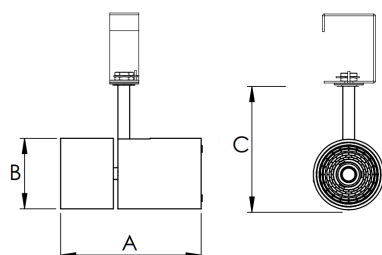

REF.: VENUS-X-PL-X-OR124-20-COBCOMFY-30-95-M-(OPÇÕESPBE)

A = 195mm | B = Ø76mm

Luminária para perfilado, 20W 3000K IRC>95. Corpo em alumínio. Acabamento Branca, Preta ou Especial. Controle óptico principal através de refletor facho 24°. Luminária grau de proteção IP-20. Driver corrente constante Liga/Desliga, Triac, 1-10V ou Dali (consultar condições). Tensão de trabalho 220V ou Bivolt.

Aplicação	Ambiente interno
Instalação	Perfilado
Altura	195
Largura	Ø76
IP	20
Corpo	Alumínio
Cor	Branca, Preta ou Especial
Ótica principal	Refletor
Potência	20W
Fluxo Luminária	1683lm
Intensidade	5201cd
Eficácia	84lm/W
Facho	24°
CCT	3000K
IRC	>95
Tensão	220V ou Bivolt
Dimerização	Liga/Desliga, Dali, 0-10 ou Triac
Garantia	5 anos
UGR	Espaçamento 1m (4H/8H) - <4/<4
Tipo de LED	COBcomfy
Eficácia do LED	112lm/W
Fluxo Luminoso do LED	1938lm
Potência do LED	17,3W