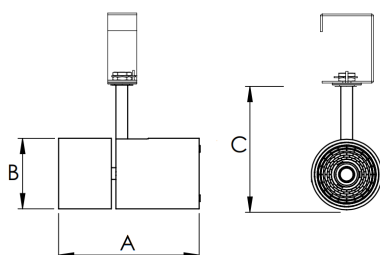

REF.: VENUS-X-PL-X-OR124-20-COBMAX-27-90-M-(OPÇÕESPBE)

Luminária para perfilado, 20W 2700K IRC>90. Corpo em alumínio. Acabamento Branca, Preta ou Especial. Controle óptico principal através de refletor facho 24°. Luminária grau de proteção IP-20. Driver corrente constante Liga/Desliga, Triac, 1-10V ou Dali (consultar condições). Tensão de trabalho 220V ou Bivolt.

Aplicação	Ambiente interno
Instalação	Perfilado
Altura	195
Largura	Ø76
IP	20
Corpo	Alumínio
Cor	Branca, Preta ou Especial
Ótica principal	Refletor
Potência	20W
Fluxo Luminária	2007lm
Intensidade	6202cd
Eficácia	100lm/W
Facho	24°
CCT	2700K
IRC	>90
Tensão	220V ou Bivolt
Dimerização	Liga/Desliga, Dali, 0-10 ou Triac
Garantia	5 anos
UGR	Espaçamento 1m (4H/8H) - <4/<4
Tipo de LED	COBmax
Eficácia do LED	132lm/W
Fluxo Luminoso do LED	2227lm
Potência do LED	16,9W

A = 195mm | B = Ø76mm

IMPORTANTE: ENSAIOS REALIZADOS A 25°C