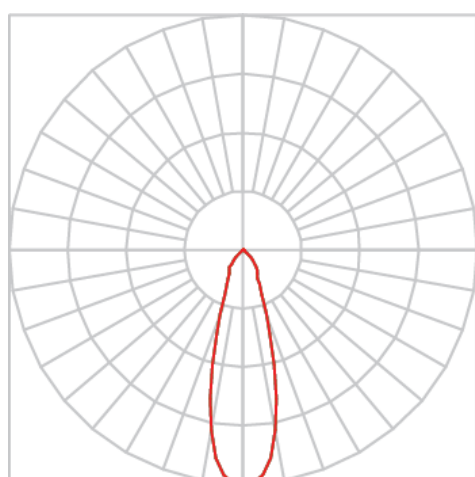

REF.: VENUS-X-PL-X-OR124-28-COBCOMFY-25-95-G-(OPÇÕESPBE)

A = 203mm | B = Ø101,6mm

IMPORTANTE: ENSAIOS REALIZADOS A 25°C

Luminária para perfilado, 28W 2500K IRC>95. Corpo em alumínio. Acabamento Branca, Preta ou Especial. Controle óptico principal através de refletor facho 24°. Luminária grau de proteção IP-20. Driver corrente constante Liga/Desliga, Triac, 1-10V ou Dali (consultar condições). Tensão de trabalho 220V ou Bivolt.

Aplicação	Ambiente interno
Instalação	Perfilado
Altura	203
Largura	Ø101,6
IP	20
Corpo	Alumínio
Cor	Branca, Preta ou Especial
Ótica principal	Refletor
Potência	28W
Fluxo Luminária	2175lm
Intensidade	5321cd
Eficácia	78lm/W
Facho	24°
CCT	2500K
IRC	>95
Tensão	220V ou Bivolt
Dimerização	Liga/Desliga, Dali, 0-10 ou Triac
Garantia	5 anos
UGR	Espaçamento 1m (4H/8H) - <4/<4
Tipo de LED	COBcomfy
Eficácia do LED	101lm/W
Fluxo Luminoso do LED	2510lm
Potência do LED	24,8W