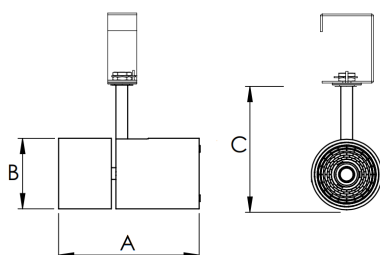

REF.: VENUS-X-PL-X-OR124-28-COBCOMFY-30-95-G-(OPÇÕESPBE)

Luminária para perfilado, 28W 3000K IRC>95. Corpo em alumínio. Acabamento Branca, Preta ou Especial. Controle óptico principal através de refletor facho 24°. Luminária grau de proteção IP-20. Driver corrente constante Liga/Desliga, Triac, 1-10V ou Dali (consultar condições). Tensão de trabalho 220V ou Bivolt.

Aplicação	Ambiente interno
Instalação	Perfilado
Altura	203
Largura	Ø101,6
IP	20
Corpo	Alumínio
Cor	Branca, Preta ou Especial
Ótica principal	Refletor
Potência	28W
Fluxo Luminária	2268lm
Intensidade	5547cd
Eficácia	81lm/W
Facho	24°
CCT	3000K
IRC	>95
Tensão	220V ou Bivolt
Dimerização	Liga/Desliga, Dali, 0-10 ou Triac
Garantia	5 anos
UGR	Espaçamento 1m (4H/8H) - <5/<5
Tipo de LED	COBcomfy
Eficácia do LED	105lm/W
Fluxo Luminoso do LED	2614lm
Potência do LED	24,8W

A = 203mm | B = Ø101,6mm

IMPORTANTE: ENSAIOS REALIZADOS A 25°C