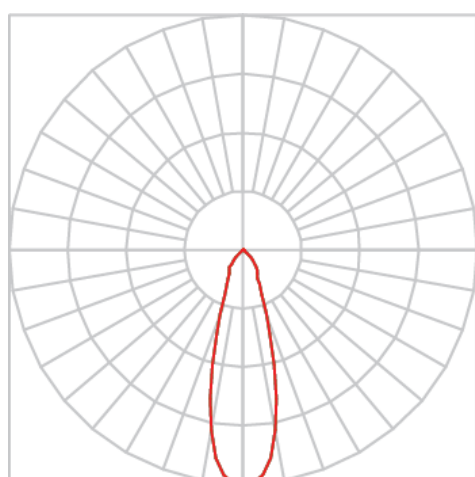

REF.: VENUS-X-PL-X-OR124-28-COBCOMFY-30-95-G-(OPÇÕESPBE)

Luminária para perfilado, 28W 3000K IRC>95. Corpo em alumínio. Acabamento Branca, Preta ou Especial. Controle óptico principal através de refletor facho 24°. Luminária grau de proteção IP-20. Driver corrente constante Liga/Desliga, Triac, 1-10V ou Dali (consultar condições). Tensão de trabalho 220V ou Bivolt.

Aplicação	Ambiente interno
Instalação	Perfilado
Altura	203
Largura	Ø101,6
IP	20
Corpo	Alumínio
Cor	Branca, Preta ou Especial
Ótica principal	Refletor
Potência	28W
Fluxo Luminária	2268lm
Intensidade	5547cd
Eficácia	81lm/W
Facho	24°
CCT	3000K
IRC	>95
Tensão	220V ou Bivolt
Dimerização	Liga/Desliga, Dali, 0-10 ou Triac
Garantia	5 anos
UGR	Espaçamento 1m (4H/8H) - <5/<5
Tipo de LED	COBcomfy
Eficácia do LED	105lm/W
Fluxo Luminoso do LED	2614lm
Potência do LED	24,8W

A = 203mm | B = Ø101,6mm

IMPORTANTE: ENSAIOS REALIZADOS A 25°C