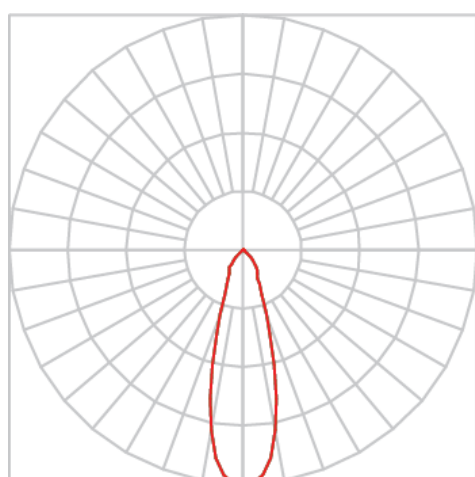

REF.: VENUS-X-PL-X-OR124-28-COBMAX-27-90-G-(OPÇÕESPBE)

A = 203mm | B = Ø101,6mm

Luminária para perfilado, 28W 2700K IRC>90. Corpo em alumínio. Acabamento Branca, Preta ou Especial. Controle óptico principal através de refletor facho 24°. Luminária grau de proteção IP-20. Driver corrente constante Liga/Desliga, Triac, 1-10V ou Dali (consultar condições). Tensão de trabalho 220V ou Bivolt.

Aplicação	Ambiente interno
Instalação	Perfilado
Altura	203
Largura	Ø101,6
IP	20
Corpo	Alumínio
Cor	Branca, Preta ou Especial
Ótica principal	Refletor
Potência	28W
Fluxo Luminária	2704lm
Intensidade	6615cd
Eficácia	97lm/W
Facho	24°
CCT	2700K
IRC	>90
Tensão	220V ou Bivolt
Dimerização	Liga/Desliga, Dali, 0-10 ou Triac
Garantia	5 anos
UGR	Espaçamento 1m (4H/8H) - <5/<5
Tipo de LED	COBmax
Eficácia do LED	127lm/W
Fluxo Luminoso do LED	3051lm
Potência do LED	24,1W