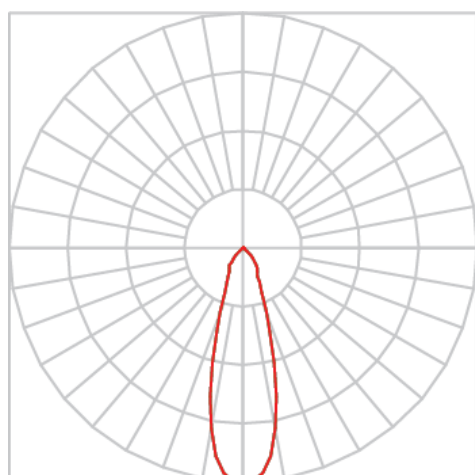

REF.: VENUS-X-PL-X-OR124-28-COBMAX-30-90-G-(OPÇÕESPBE)

**A = 203mm | B = Ø101,6mm**

**IMPORTANTE: ENSAIOS REALIZADOS A 25°C**

Luminária para perfilado, 28W 3000K IRC>90. Corpo em alumínio. Acabamento Branca, Preta ou Especial. Controle óptico principal através de refletor facho 24°. Luminária grau de proteção IP-20. Driver corrente constante Liga/Desliga, Triac, 1-10V ou Dali (consultar condições). Tensão de trabalho 220V ou Bivolt.

Aplicação	Ambiente interno
Instalação	Perfilado
Altura	203
Largura	Ø101,6
IP	20
Corpo	Alumínio
Cor	Branca, Preta ou Especial
Ótica principal	Refletor
Potência	28W
Fluxo Luminária	2784lm
Intensidade	6809cd
Eficácia	99lm/W
Facho	24°
CCT	3000K
IRC	>90
Tensão	220V ou Bivolt
Dimerização	Liga/Desliga, Dali, 0-10 ou Triac
Garantia	5 anos
UGR	Espaçamento 1m (4H/8H) - <6/<6
Tipo de LED	COBmax
Eficácia do LED	131lm/W
Fluxo Luminoso do LED	3167lm
Potência do LED	24,1W