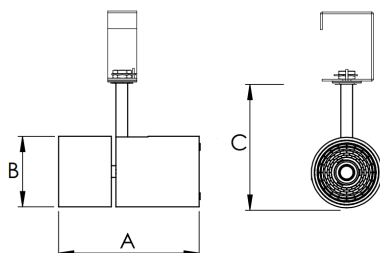

REF.: VENUS-X-PL-X-OR124-28-COBMAX-30-90-G-(OPÇÕESPBE)

**A = 203mm | B = Ø101,6mm**

**IMPORTANTE: ENSAIOS REALIZADOS A 25°C**

Luminária para perfilado, 28W 3000K IRC>90. Corpo em alumínio. Acabamento Branca, Preta ou Especial. Controle óptico principal através de refletor facho 24°. Luminária grau de proteção IP-20. Driver corrente constante Liga/Desliga, Triac, 1-10V ou Dali (consultar condições). Tensão de trabalho 220V ou Bivolt.

Aplicação	Ambiente interno
Instalação	Perfilado
Altura	203
Largura	Ø101,6
IP	20
Corpo	Alumínio
Cor	Branca, Preta ou Especial
Ótica principal	Refletor
Potência	28W
Fluxo Luminária	2784lm
Intensidade	6809cd
Eficácia	99lm/W
Facho	24°
CCT	3000K
IRC	>90
Tensão	220V ou Bivolt
Dimerização	Liga/Desliga, Dali, 0-10 ou Triac
Garantia	5 anos
UGR	Espaçamento 1m (4H/8H) - <6/<6
Tipo de LED	COBmax
Eficácia do LED	131lm/W
Fluxo Luminoso do LED	3167lm
Potência do LED	24,1W