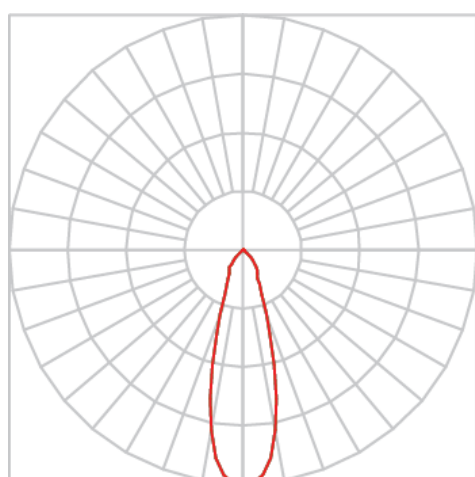

REF.: VENUS-X-PL-X-OR124-28-COBMAX-40-90-G-(OPÇÕESPBE)

A = 203mm | B = Ø101,6mm

Luminária para perfilado, 28W 4000K IRC>90. Corpo em alumínio. Acabamento Branca, Preta ou Especial. Controle óptico principal através de refletor facho 24°. Luminária grau de proteção IP-20. Driver corrente constante Liga/Desliga, Triac, 1-10V ou Dali (consultar condições). Tensão de trabalho 220V ou Bivolt.

Aplicação	Ambiente interno
Instalação	Perfilado
Altura	203
Largura	Ø101,6
IP	20
Corpo	Alumínio
Cor	Branca, Preta ou Especial
Ótica principal	Refletor
Potência	28W
Fluxo Luminária	2882lm
Intensidade	7051cd
Eficácia	103lm/W
Facho	24°
CCT	4000K
IRC	>90
Tensão	220V ou Bivolt
Dimerização	Liga/Desliga, Dali, 0-10 ou Triac
Garantia	5 anos
UGR	Espaçamento 1m (4H/8H) - <6/<6
Tipo de LED	COBmax
Eficácia do LED	137lm/W
Fluxo Luminoso do LED	3294lm
Potência do LED	24,1W