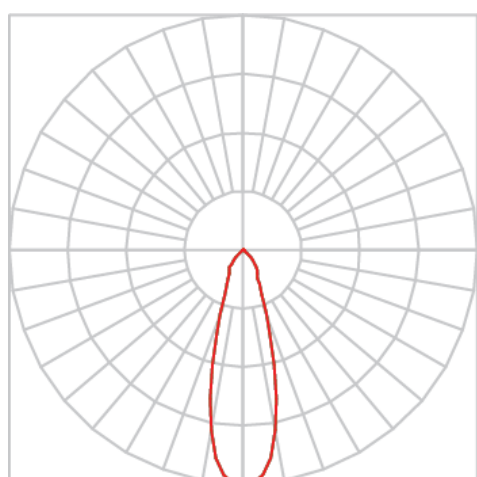

REF.: VENUS-X-PL-X-OR124-42-COBCOMFY-25-95-G-(OPÇÕESPBE)

A = 233mm | B = Ø101,6mm

Luminária para perfilado, 42W 2500K IRC>95. Corpo em alumínio. Acabamento Branca, Preta ou Especial. Controle óptico principal através de refletor facho 24°. Luminária grau de proteção IP-20. Driver corrente constante Liga/Desliga, Triac, 1-10V ou Dali (consultar condições). Tensão de trabalho 220V ou Bivolt.

Aplicação	Ambiente interno
Instalação	Perfilado
Altura	233
Largura	Ø101,6
IP	20
Corpo	Alumínio
Cor	Branca, Preta ou Especial
Ótica principal	Refletor
Potência	42W
Fluxo Luminária	2933lm
Intensidade	7173cd
Eficácia	70lm/W
Facho	24°
CCT	2500K
IRC	>95
Tensão	220V ou Bivolt
Dimerização	Liga/Desliga, Dali, 0-10 ou Triac
Garantia	5 anos
UGR	Espaçamento 1m (4H/8H) - <6/<6
Tipo de LED	COBcomfy
Eficácia do LED	100lm/W
Fluxo Luminoso do LED	3430lm
Potência do LED	34,3W