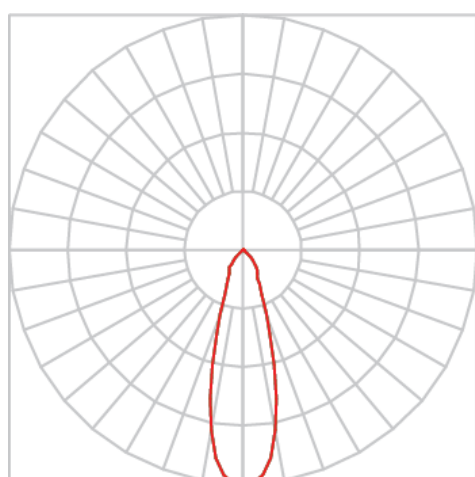

REF.: VENUS-X-PL-X-OR124-42-COBCOMFY-30-95-G-(OPÇÕESPBE)

A = 233mm | B = Ø101,6mm

IMPORTANTE: ENSAIOS REALIZADOS A 25°C

Luminária para perfilado, 42W 3000K IRC>95. Corpo em alumínio. Acabamento Branca, Preta ou Especial. Controle óptico principal através de refletor facho 24°. Luminária grau de proteção IP-20. Driver corrente constante Liga/Desliga, Triac, 1-10V ou Dali (consultar condições). Tensão de trabalho 220V ou Bivolt.

Aplicação	Ambiente interno
Instalação	Perfilado
Altura	233
Largura	Ø101,6
IP	20
Corpo	Alumínio
Cor	Branca, Preta ou Especial
Ótica principal	Refletor
Potência	42W
Fluxo Luminária	3057lm
Intensidade	7477cd
Eficácia	73lm/W
Facho	24°
CCT	3000K
IRC	>95
Tensão	220V ou Bivolt
Dimerização	Liga/Desliga, Dali, 0-10 ou Triac
Garantia	5 anos
UGR	Espaçamento 1m (4H/8H) - <6/<6
Tipo de LED	COBcomfy
Eficácia do LED	107lm/W
Fluxo Luminoso do LED	3660lm
Potência do LED	34,3W