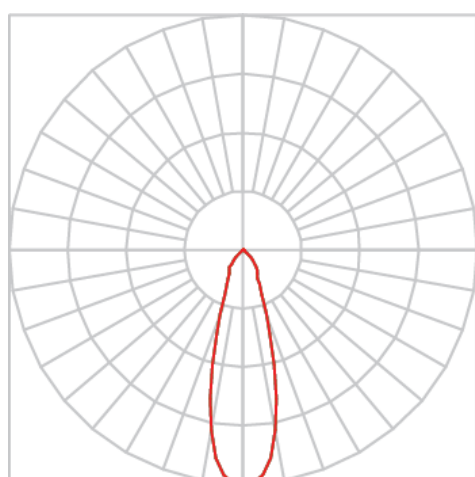

REF.: VENUS-X-PL-X-OR124-42-COBMAX-27-90-G-(OPÇÕESPBE)

A = 233mm | B = Ø101,6mm

IMPORTANTE: ENSAIOS REALIZADOS A 25°C

Luminária para perfilado, 42W 2700K IRC>90. Corpo em alumínio. Acabamento Branca, Preta ou Especial. Controle óptico principal através de refletor facho 24°. Luminária grau de proteção IP-20. Driver corrente constante Liga/Desliga, Triac, 1-10V ou Dali (consultar condições). Tensão de trabalho 220V ou Bivolt.

Aplicação	Ambiente interno
Instalação	Perfilado
Altura	233
Largura	Ø101,6
IP	20
Corpo	Alumínio
Cor	Branca, Preta ou Especial
Ótica principal	Refletor
Potência	42W
Fluxo Luminária	3645lm
Intensidade	8917cd
Eficácia	87lm/W
Facho	24°
CCT	2700K
IRC	>90
Tensão	220V ou Bivolt
Dimerização	Liga/Desliga, Dali, 0-10 ou Triac
Garantia	5 anos
UGR	Espaçamento 1m (4H/8H) - <6/<6
Tipo de LED	COBmax
Eficácia do LED	123lm/W
Fluxo Luminoso do LED	4137lm
Potência do LED	33,5W