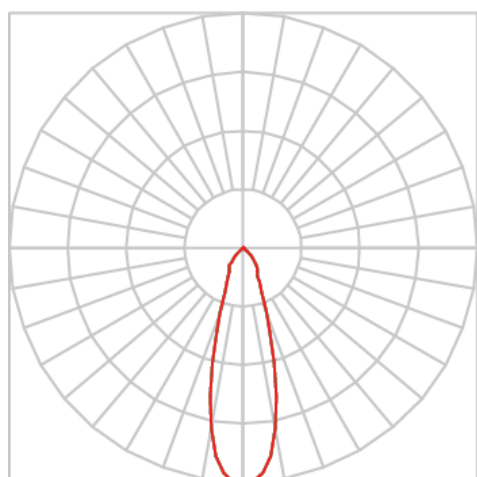

REF.: VENUS-X-PL-X-OR124-42-COBMAX-30-90-G-(OPÇÕESPBE)

A = 233mm | B = Ø101,6mm

IMPORTANTE: ENSAIOS REALIZADOS A 25°C

Luminária para perfilado, 42W 3000K IRC>90. Corpo em alumínio. Acabamento Branca, Preta ou Especial. Controle óptico principal através de refletor facho 24°. Luminária grau de proteção IP-20. Driver corrente constante Liga/Desliga, Triac, 1-10V ou Dali (consultar condições). Tensão de trabalho 220V ou Bivolt.

Aplicação	Ambiente interno
Instalação	Perfilado
Altura	233
Largura	Ø101,6
IP	20
Corpo	Alumínio
Cor	Branca, Preta ou Especial
Ótica principal	Refletor
Potência	42W
Fluxo Luminária	3753lm
Intensidade	9179cd
Eficácia	89lm/W
Facho	24°
CCT	3000K
IRC	>90
Tensão	220V ou Bivolt
Dimerização	Liga/Desliga, Dali, 0-10 ou Triac
Garantia	5 anos
UGR	Espaçamento 1m (4H/8H) - <6/<6
Tipo de LED	COBmax
Eficácia do LED	130lm/W
Fluxo Luminoso do LED	4368lm
Potência do LED	33,5W