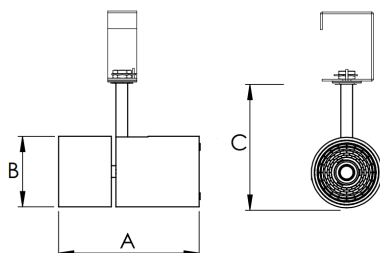

REF.: VENUS-X-PL-X-OR124-42-COBMAX-30-90-G-(OPÇÕESPBE)

A = 233mm | B = Ø101,6mm

IMPORTANTE: ENSAIOS REALIZADOS A 25°C

Luminária para perfilado, 42W 3000K IRC>90. Corpo em alumínio. Acabamento Branca, Preta ou Especial. Controle óptico principal através de refletor facho 24°. Luminária grau de proteção IP-20. Driver corrente constante Liga/Desliga, Triac, 1-10V ou Dali (consultar condições). Tensão de trabalho 220V ou Bivolt.

Aplicação	Ambiente interno
Instalação	Perfilado
Altura	233
Largura	Ø101,6
IP	20
Corpo	Alumínio
Cor	Branca, Preta ou Especial
Ótica principal	Refletor
Potência	42W
Fluxo Luminária	3753lm
Intensidade	9179cd
Eficácia	89lm/W
Facho	24°
CCT	3000K
IRC	>90
Tensão	220V ou Bivolt
Dimerização	Liga/Desliga, Dali, 0-10 ou Triac
Garantia	5 anos
UGR	Espaçamento 1m (4H/8H) - <6/<6
Tipo de LED	COBmax
Eficácia do LED	130lm/W
Fluxo Luminoso do LED	4368lm
Potência do LED	33,5W