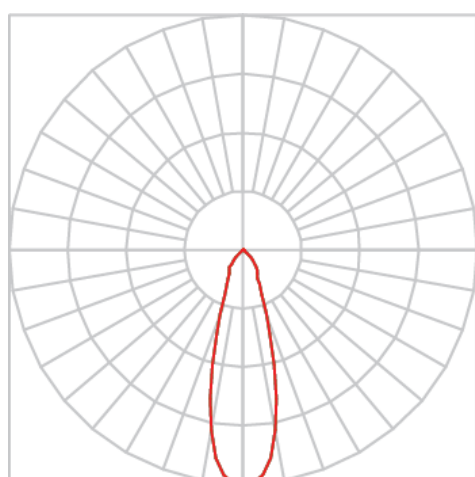

REF.: VENUS-X-PL-X-OR124-42-COBMAX-40-90-G-(OPÇÕESPBE)

**A = 233mm | B = Ø101,6mm**

Luminária para perfilado, 42W 4000K IRC>90. Corpo em alumínio. Acabamento Branca, Preta ou Especial. Controle óptico principal através de refletor facho 24°. Luminária grau de proteção IP-20. Driver corrente constante Liga/Desliga, Triac, 1-10V ou Dali (consultar condições). Tensão de trabalho 220V ou Bivolt.

Aplicação	Ambiente interno
Instalação	Perfilado
Altura	233
Largura	Ø101,6
IP	20
Corpo	Alumínio
Cor	Branca, Preta ou Especial
Ótica principal	Refletor
Potência	42W
Fluxo Luminária	3886lm
Intensidade	9504cd
Eficácia	93lm/W
Facho	24°
CCT	4000K
IRC	>90
Tensão	220V ou Bivolt
Dimerização	Liga/Desliga, Dali, 0-10 ou Triac
Garantia	5 anos
UGR	Espaçamento 1m (4H/8H) - <7/<7
Tipo de LED	COBmax
Eficácia do LED	133lm/W
Fluxo Luminoso do LED	4469lm
Potência do LED	33,5W