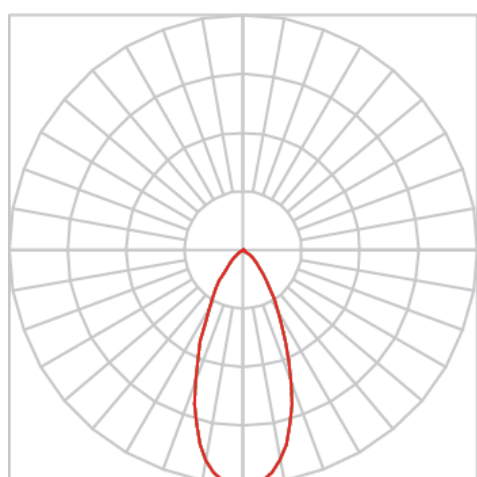

REF.: VENUS-X-PL-X-OR140-14-COBCOMFY-25-95-M-(OPÇÕESPBE)

A = 183mm | B = Ø76mm

Luminária para perfilado, 14W 2500K IRC>95. Corpo em alumínio. Acabamento Branca, Preta ou Especial. Controle óptico principal através de refletor facho 40°. Luminária grau de proteção IP-20. Driver corrente constante Liga/Desliga, Triac, 1-10V ou Dali (consultar condições). Tensão de trabalho 220V ou Bivolt.

Aplicação	Ambiente interno
Instalação	Perfilado
Altura	183
Largura	Ø76
IP	20
Corpo	Alumínio
Cor	Branca, Preta ou Especial
Ótica principal	Refletor
Potência	14W
Fluxo Luminária	1031lm
Intensidade	1938cd
Eficácia	74lm/W
Facho	40°
CCT	2500K
IRC	>95
Tensão	220V ou Bivolt
Dimerização	Liga/Desliga, Dali, 0-10 ou Triac
Garantia	5 anos
UGR	Espaçamento 1m (4H/8H) - <4/<4
Tipo de LED	COBcomfy
Eficácia do LED	97lm/W
Fluxo Luminoso do LED	1226lm
Potência do LED	12,6W